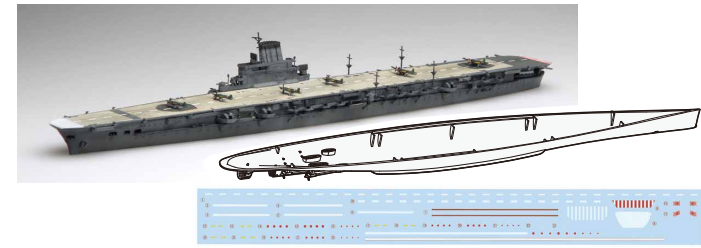

1/12スケールのスナップフィット式スーパーカブ  
マイナーチェンジ後の最新形状も再現可能へ！

【初期タイプ】 ※【法規改正対応タイプ】  
※写真はホンダ スーパーカブ110(パールフラッシュイエロー)のものです。  
本製品はアーベインデニムブルーメタリックのみ収録となります。

- 製品は2018年に発売開始された現行型スーパーカブC110をモチーフにしています。
- 初期タイプと2020年5月の法規改正対応ブレーキランプの2種を選択/製作可能。
- ボディは専用の成型材を用いて塗装では表現が難しいレベルの艶を再現。
- ストレート組立てでも着色パーツにより塗分けたようなビジュアル、塗装の場合でもマスキング作業が大幅低減するパーツ分割
- タイヤはゴム素材、本製品で専用起用したもの。前後の幅寸違いを的確に再現。
- ブレーキランプは2020年法改正対応後の横長タイプ、発売時からの縦長タイプの2種から選択可能。
- 完成時のサイズは(約)全長155x全幅58x全高87mm

カラー  
ブラ

スナップ  
フィット  
形式

接着剤  
不要

アップ グレード	日本海軍戦艦 長門 レイテ沖海戦時 フルハルモデル		
	1/700 帝国海軍シリーズNo.36		
	コードNo.	4968728451657	価格(税抜) 4,500円
	発送予定日	2022年5月19日	入数 30入

NEW	日本海軍航空母艦 大鳳 (木甲板仕様) フルハルモデル		
	1/700 帝国海軍シリーズNo.44		
	コードNo.	4968728451695	価格(税抜) 4,500円
	発送予定日	2022年5月17日	入数 30入

帝国海軍シリーズ「戦艦 長門」に  
2ピース25ミリ機銃が付属して復刻！

帝国海軍シリーズ「航空母艦 大鳳」が  
木甲板仕様として登場！

- 製品は艦底まで再現できるフルハル仕様で、完成後に飾って楽しめる台座が付属します。
- 説明書をより見やすく、分かりやすくリニューアルしました。
- 艦体下部は一体成型のパーツ構成でスクリュー部、舵を別パーツ化しています。
- 25ミリ連装機銃は従来のワンピース構造パーツと、より精密な2ピース式のパーツ両方を封入。
- 25ミリ機銃は2ピース構成で、砲身のガンメタルと基部の艦体色を塗り分け再現が容易にできるようにしています。

- ※艦底画像はイメージです。実際の製品とは異なる場合があります。
- 製品は大戦後期の空母にほどこされたとされる「木甲板」の飛行甲板を収録。
- 製品は艦底まで再現できるフルハル仕様で、完成後に飾って楽しめる台座が付属します。
- 説明書をより見やすく、分かりやすくリニューアルしました。
- 25ミリ連装機銃は従来のワンピース構造パーツと、より精密な2ピース式のパーツ両方を封入。
- 甲板上の白線、艦載機日の丸などを再現できるデカールを収録。