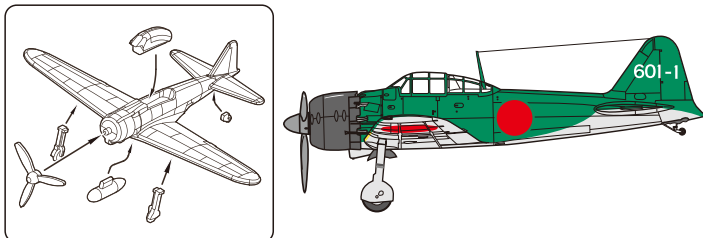

太平洋戦争の前半に活躍した空母艦載機を まとめた1/350スケールのセット!

※画像はイメージです。実際の製品とは異なる場合があります。

- 1/350スケールならではの造形で、1/350スケール航空母艦にマッチするよう設計されています。
- 成型色は透明でキャノピーをマスキングして塗装することによりリアルな仕上がりになるようにしています。
- 1/350スケール空母瑞鶴やマリアナ沖海戦以降の空母艦載機に適応した機種編成としています。
- 機数は零戦10機、彗星艦爆10機、天山艦攻10機の合計30機を封入。
- 日の丸や尾翼の識別マーキングなどを収録したデカールが付属。

日本海軍艦載機セット3 (戦時後期2)

| | | | |
|------------|-------------------|--------|--------|
| NEW | 1/350艦船シリーズNo.103 | | |
| コードNo. | 4968728600758 | 価格(税抜) | 4,000円 |
| 発送予定日 | 2022年9月8日 | 入数 | 36入 |

太平洋戦争の前半に活躍した空母艦載機を まとめた1/350スケールのセット!

※画像はイメージです。実際の製品とは異なる場合があります。

- 製品は1/350スケールで接着組立と塗装を必要とする未塗装キットです。
- 機種ごとに買い集めることなく艦上戦闘機・爆装艦上戦闘機・爆撃機の3機種がオールインワンに。
- 1/350スケール空母瑞鶴や昭和19年以降の空母艦載機に適応した機種編成としています。
- 機数は零戦10機、爆装零戦10機、彗星艦爆10機の合計30機を封入。
- 日の丸や尾翼の識別マーキングなどを収録したデカールが付属。