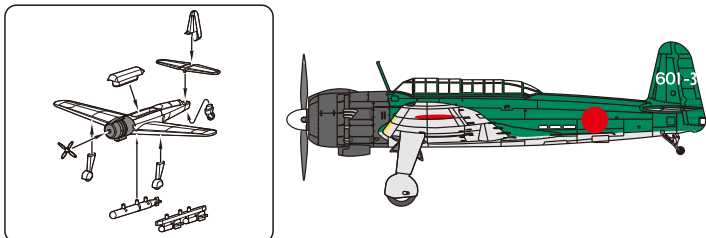

太平洋戦争の前半に活躍した空母艦載機を まとめた1/350スケールのセット!

※画像はイメージです。実際の製品とは異なる場合があります。

- 1/350スケールならではの造形で、1/350スケール航空母艦にマッチするよう設計されています。
- 成型色は透明でキャノピーをマスキングして塗装することによりリアルな仕上がりになるようにしています。
- 1/350スケール空母瑞鶴やマリアナ沖海戦以降の空母艦載機に適応した機種編成としています。
- 機数は零戦10機、彗星艦爆10機、天山艦攻10機の合計30機を封入。
- 日の丸や尾翼の識別マーキングなどを収録したデカールが付属。

※画像はイメージです。実際の製品とは異なる場合があります。

- 製品は1/350スケールで接着組立と塗装を必要とする未塗装キットです。
- 機種ごとに買い集めることなく艦上戦闘機・爆装艦上戦闘機・爆撃機の3機種がオールインワンに。
- 1/350スケール空母瑞鶴や昭和19年以降の空母艦載機に適応した機種編成としています。
- 機数は零戦10機、爆装零戦10機、彗星艦爆10機の合計30機を封入。
- 日の丸や尾翼の識別マーキングなどを収録したデカールが付属。