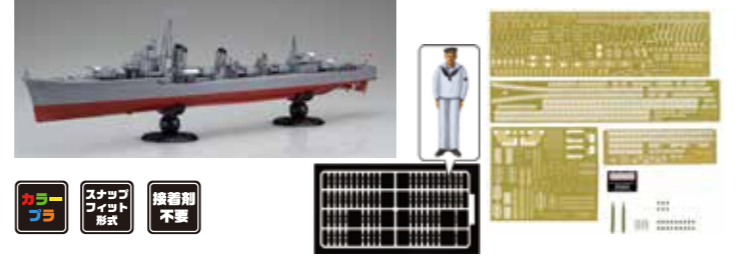

エッチングパーツ、インジェクションパーツの 乗組員が付属した豪華版が登場!

1. ※画像はイメージです。実際の製品内容とは異なる場合があります。
2. □製品は昭和18年5月の竣工時、機銃の増設や13号電探が未装備の姿を再現できます。
   - □インジェクションパーツでは再現の難しい細部に至るまで表現できるエッチングパーツが付属。
   - □エッチングパーツは5枚付属、手摺など追加する部分とインジェクションパーツの置き換え部分を収録。
   - □乗組員は2種のパーツが各1ランナーずつ付属、立位を中心とした70体、作業や射撃姿勢を中心とした71体。
   - □乗組員パーツは塗装時の発色を考慮しホワイトの成型色としています。

NEW 新しい仕様で登場した製品です。 ※掲載イラスト・写真は実際の製品と異なる場合があります。

特別仕様	日本海軍高速戦艦 金剛 フルハルモデル (エッチングパーツ付き)			
	1/700 帝国海軍シリーズ No.6 EX-3			
	コードNo.	4968728451961	価格(税抜)	6,500円
	発送予定日	2023年6月12日	入数	30入