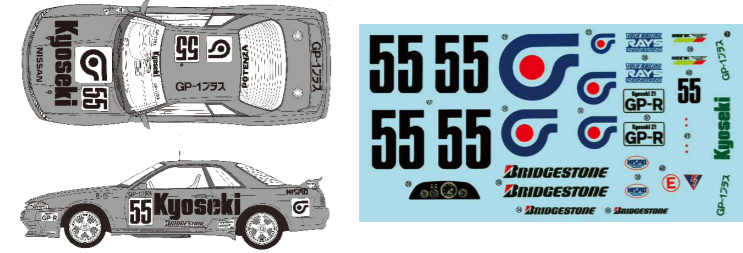

NEW	日鉱共石SKYLINE GP-1 プラス			
	1/12 AXESシリーズ No.7			
	コードNo.	4968728142081	価格(税抜)	28,000円
	発送予定日	2023年7月12日	入数	6入

特別仕様	いきもの編 ヘラクレスオオカブト モリナガ・ヨウ氏 解説・説明書仕様			
	自由研究シリーズ No.26 EX-2			
	コードNo.	4968728171463	価格(税抜)	4,500円
	発送予定日	2023年7月26日	入数	36入

ヘラクレスオオカブトが
モリナガ・ヨウ氏作成の説明書を封入して登場!

【説明書イメージ画像※】

1/12 ビッグスケール
日鉱共石SKYLINE GP-1 プラスが復刻!

※画像はイメージです。実際の製品内容とは異なる場合があります。

- パーツ点数を抑えて、組み立てにビス止めや金属パーツも採用して確実な組み立てを実現。
- ボディの左右ドアとボンネットは完成後も開閉可能。
- ドア内側のコクピットはロールバーをはじめ、スパルタンなレーシング装備をしっかりと再現。
- また、シャーシ下面は前後サスペンションも正確に再現。完成後も可動が楽しめます。
- 一部を除き、基本的な組み立てはネジ止めにて行います。
- 素材は強度のあるABS樹脂(一部を除く)を使用。
- 各種ロゴを再現したデカールを収録。