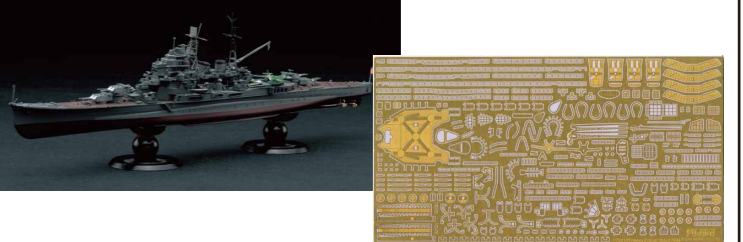

- □製品は艦底まで再現できるフルハル仕様で、完成後に飾って楽しめる台座が付属します。
- □25ミリ連装機銃は従来のワンピース構造パーツと、より精密な2ピース式のパーツ両方を封入。
- □艦載機の成型色は作業性を考慮しグレー成型としています。
- □艦載機の日の丸や国旗を収録したデカールが付属。
- □インジェクションパーツでは再現の難しい細部に至るまで表現できるエッチングパーツを収録。
- □エッチングパーツには手摺、ラッタル、クレーン、探照灯台座、航空機甲板などを収録。