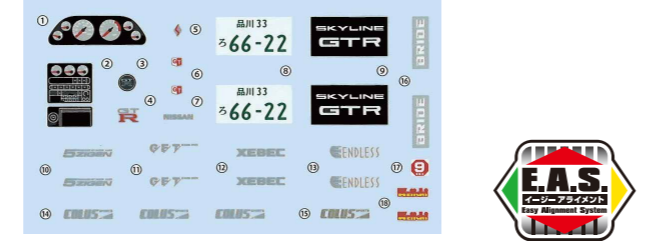

『**四輪独立アライメント調整機構**』を搭載した
新シャーシを新規設計!
新金型パーツを追加して峠シリーズがリニューアル!

新金型追加

※画像はイメージです。実際の製品内容とは異なる場合があります。

- 新金型パーツとしてシャーシのサスペンション構造を新設計。
- ステアリングとアライメントギミックにより様々なスタイリングにセッティング可能!
- 4輪独立したサスの伸び縮みが表現できるので、動き(姿勢変化)のあるジオラマ制作も可能となります。(ブレーキング(前輪:縮/後輪:伸)、コーナー(イン側:縮/アウト側:伸)など)
- プリントグリル用のメッシュを収録。
- ウィンド周囲のブラック塗装用にマスキングシートが付属。印刷線に従い切り抜いて使用します。
- デカールにはロゴマーク、ナンバープレートに加え多様なマークを収録。