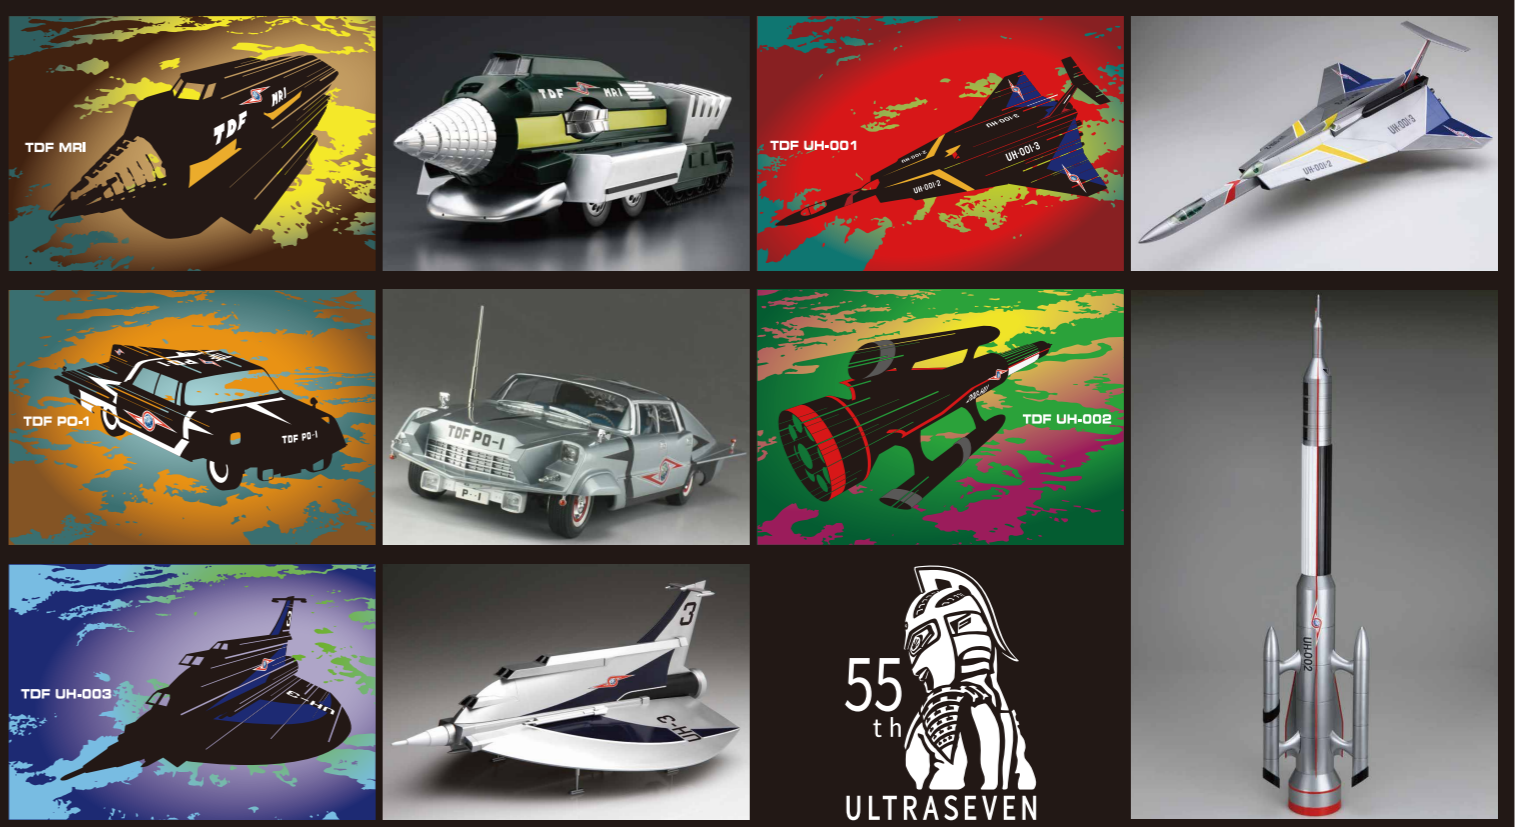

『ウルトラセブン』の世界を堪能できる 55周年記念パッケージバージョン!

特別仕様 セットでしか手に入らない部品が付属した製品です。

アップグレード 更にクオリティを追求した製品です。

※掲載イラスト・写真は実際の製品と異なる場合があります。