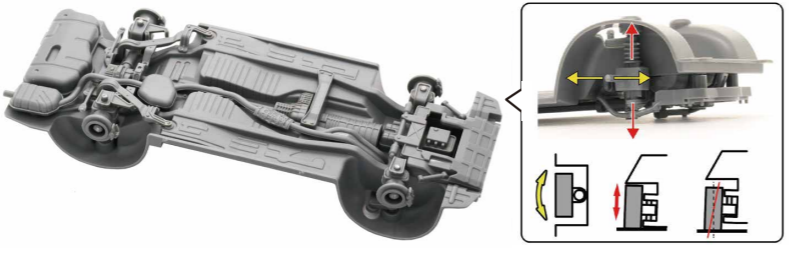

『**四輪独立アライメント調整機構**』を搭載した
新シャーシを新規設計!
新金型パーツを追加して峠シリーズがリニューアル!

新金型追加

※画像はイメージです。実際の製品内容とは異なる場合があります。

- 新金型パーツとしてシャーシのサスペンション構造を新設計。
- ステアリングとアライメントギミックにより様々なスタイリングにセッティング可能!
- 4輪独立したサスの伸び縮みが表現できるので、動き(姿勢変化)のあるジオラマ制作も可能となります。(ブレーキング(前輪:縮/後輪:伸)、コーナー(イン側:縮/アウト側:伸)など)
- プリントグリル用のメッシュを収録。
- ウィンド周囲のブラック塗装用にマスキングシートが付属。印刷線に従い切り抜いて使用します。
- デカールにはロゴマーク、ナンバープレートに加え多様なマークを収録。

ヘラクレスオオカブトが
モリナガ・ヨウ氏作成の説明書を封入して登場!

【説明書イメージ画像※】

1/12 ビッグスケール
日鉱共石SKYLINE GP-1 プラスが復刻!

※画像はイメージです。実際の製品内容とは異なる場合があります。

- パーツ点数を抑えて、組み立てにビス止めや金属パーツも採用して確実な組み立てを実現。
- ボディの左右ドアとボンネットは完成後も開閉可能。
- ドア内側のコクピットはロールバーをはじめ、スパルタンなレーシング装備をしっかりと再現。
- また、シャーシ下面は前後サスペンションも正確に再現。完成後も可動が楽しめます。
- 一部を除き、基本的な組み立てはネジ止めにて行います。
- 素材は強度のあるABS樹脂(一部を除く)を使用。
- 各種ロゴを再現したデカールを収録。

- ※カブトムシの説明書によるイメージ画像です。実際の製品内容とは異なります。
- 製品にはオス1匹が入っています。
- ヘラクレスオオカブトの最大の特徴である胸角と毛を精密に再現。
- 下羽は別パーツで展張状態を再現可能
- 完成時サイズ:(約)全長200x全幅87x全高55mm
- 児童書、絵本の挿絵でおなじみのモリナガ・ヨウ氏作成の解説つき説明書を収録。
- 実物の解説や模型ならではの遊び方を収録した読み応えのある説明書に!