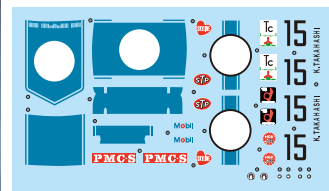

アドバン カラーレビン 3doorが インチアップシリーズで復刻して登場!

※画像はイメージです。実際の製品内容とは異なる場合があります。

- 『四輪独立アライメント調整機構』を搭載したシャーシを新たに採用。
- ステアリングとアライメントギミックにより様々なスタイリングにセッティング可能。
- ドア内側のコクピットロールバーを収録。
スパルタンなレーシング装備を再現しています。
- 後部座席を取り外したレース仕様を再現しています。
- ハンドルはノーマル/レース仕様を選択可能です。
- 各種ロゴやゼッケンナンバーを再現したデカールを収録。

NEW	スカイライン 2000GT-R (KPGC10 ハコスカ50勝)		
	1/24 インチアップシリーズNo.292		
	コードNo.	4968728047010	価格(税抜) 3,400円
	発送予定日	2023年4月11日	入数 36入

'72富士グランチャンピオンシリーズ1 (TS)優勝車、 KPGCハコスカ50勝が インチアップシリーズで復刻して登場!

※画像はイメージです。実際の製品内容とは異なる場合があります。

- ドア内側のコクピットロールバーを収録。
スパルタンなレーシング装備を再現しています。
- フロントグリル前にあるオイルチューブ再現用のチューブを収録。
- ライト、ガラスはクリアパーツで成型。
- シートベルトを再現用の布シートを収録。
- 各種ロゴやゼッケンナンバーを再現したデカールを収録。

アップグレード	日本海軍戦艦 武蔵 (昭和17年/竣工時) フルハルモデル		
	1/700 帝国海軍シリーズNo.2		
	コードNo.	4968728451909	価格(税抜) 4,500円
	発送予定日	2023年4月13日	入数 30入