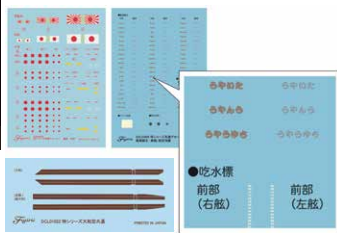

アドバン カラーレビン 3doorが インチアップシリーズで復刻して登場!

※画像はイメージです。実際の製品内容とは異なる場合があります。

- 『四輪独立アライメント調整機構』を搭載したシャーシを新たに採用。
- ステアリングとアライメントギミックにより様々なスタイリングにセッティング可能。
- ドア内側のコクピットロールバーを収録。
スパルタンなレーシング装備を再現しています。
- 後部座席を取り外したレース仕様を再現しています。
- ハンドルはノーマル/レース仕様を選択可能です。
- 各種ロゴやゼッケンナンバーを再現したデカールを収録。

NEW	スカイライン 2000GT-R (KPGC10 ハコスカ50勝)		
	1/24 インチアップシリーズNo.292		
	コードNo.	4968728047010	価格(税抜) 3,400円
	発送予定日	2023年4月11日	入数 36入

'72富士グランチャンピオンシリーズ1 (TS)優勝車、 KPGCハコスカ50勝が インチアップシリーズで復刻して登場!

※画像はイメージです。実際の製品内容とは異なる場合があります。

- ドア内側のコクピットロールバーを収録。
スパルタンなレーシング装備を再現しています。
- フロントグリル前にあるオイルチューブ再現用のチューブを収録。
- ライト、ガラスはクリアパーツで成型。
- シートベルトを再現用の布シートを収録。
- 各種ロゴやゼッケンナンバーを再現したデカールを収録。

アップグレード	日本海軍戦艦 武蔵 (昭和17年/竣工時) フルハルモデル		
	1/700 帝国海軍シリーズNo.2		
	コードNo.	4968728451909	価格(税抜) 4,500円
	発送予定日	2023年4月13日	入数 30入

帝国海軍シリーズ「日本海軍戦艦 武蔵」に 2ピース25ミリ機銃が付属して復刻!

※画像はイメージです。実際の製品内容とは異なる場合があります。

- 製品は昭和17年8月の竣工後から残工事を終えた10月頃の姿をモデルにしています。
- 製品は艦底まで再現できるフルハル仕様で、完成後に飾って楽しめる台座が付属します。
- 説明書をより見やすく、分かりやすくリニューアルしました。
- 付属デカールは軍艦旗や日章旗、艦載機のマーキングを再現した3種のデカールを収録。
- 25ミリ連装機銃は従来のワンピース構造パーツと、より精密な2ピース式のパーツ両方を封入。