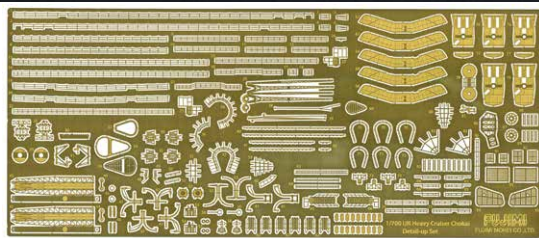

期間限定の雪ミク電車をお手元に！
冬の名物雪ミク電車の2024年版を再現！

Art by 裕
雪ミク2024 © Crypton Future Media, INC. www.piapro.net piapro

相模マフ

- 製品は2024年の雪ミク電車1両と、通常塗装の3300形1両が組み立てられる2両セット。
- 冬の名物雪ミク電車を1/150・Nゲージサイズで再現。
- 15年目となる今年の雪ミクは北海道の冬をイメージした『ごちそう』がテーマ!
- 雪ミク電車のラッピングデザインはデカールで再現。方向幕や塗装では難しい側面窓サッシをシールに収録し作成を容易にしました。

NEW

日本海軍軽巡洋艦 能代 フルハルモデル

1/700 帝国海軍シリーズ No.49

コードNo.	4968728452142	価格(税抜)	4,500円
発送予定日	2024年2月7日	入数	30入

帝国海軍シリーズに2ピース25ミリ機銃が付属して
「軽巡洋艦 能代」が登場！

※イラストは手前が阿賀野、奥が能代です。

- 製品は最終形態の昭和19年10月、レイテ沖海戦時の姿が再現できます。
- 搭載水上偵察機は零式(三座)水上偵察機を2機収録。
- 付属デカールは2種で軍艦旗や日章旗、艦載機のマーキングを収録。
- 25ミリ機銃は従来のワンピース構造パーツと、より精密な2ピース式のパーツ両方を封入。

特別仕様

日本海軍重巡洋艦 鳥海 フルハルモデル
(エッチングパーツ付き)

1/700 帝国海軍シリーズ No.26 EX-1

コードNo.	4968728452159	価格(税抜)	6,500円
発送予定日	2024年2月13日	入数	30入

帝国海軍シリーズ「重巡洋艦 鳥海」に
エッチングパーツが付属して登場！

□エッチングパーツは梯子、ラッタル、手摺、呉式2号3型射出機などを再現。

- 25ミリ機銃は従来のワンピース構造パーツと、より精密な2ピース式のパーツ両方を封入。
- 2ピース式25ミリ機銃は砲身のガンメタルと基部の艦体色を塗り分け再現ができるようにしています。
- インジェクションパーツでは再現の難しい、細部に至るまで表現できるエッチングパーツを収録。

特別仕様

日本海軍重巡洋艦 愛宕 フルハルモデル
(エッチングパーツ付き)

1/700 帝国海軍シリーズ No.27 EX-1

コードNo.	4968728452166	価格(税抜)	6,500円
発送予定日	2024年2月13日	入数	30入

帝国海軍シリーズ「重巡洋艦 愛宕」に
エッチングパーツが付属して登場！

□エッチングパーツは梯子、ラッタル、手摺、航空作業甲板、12-21号電探などを再現。

完全新金型