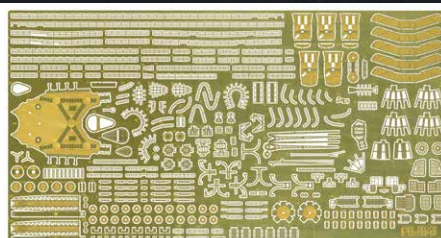

NEW

日本海軍軽巡洋艦 能代 フルハルモデル

1/700 帝国海軍シリーズ No.49

コードNo.	4968728452142	価格(税抜)	4,500円
発送予定日	2024年2月7日	入数	30入

帝国海軍シリーズに2ピース25ミリ機銃が付属して
「軽巡洋艦 能代」が登場！

※イラストは手前が阿賀野、奥が能代です。

- 製品は最終形態の昭和19年10月、レイテ沖海戦時の姿が再現できます。
- 搭載水上偵察機は零式(三座)水上偵察機を2機収録。
- 付属デカールは2種で軍艦旗や日章旗、艦載機のマーキングを収録。
- 25ミリ機銃は従来のワンピース構造パーツと、より精密な2ピース式のパーツ両方を封入。

特別仕様

日本海軍重巡洋艦 鳥海 フルハルモデル
(エッチングパーツ付き)

1/700 帝国海軍シリーズ No.26 EX-1

コードNo.	4968728452159	価格(税抜)	6,500円
発送予定日	2024年2月13日	入数	30入

帝国海軍シリーズ「重巡洋艦 鳥海」に
エッチングパーツが付属して登場！

□エッチングパーツは梯子、ラッタル、手摺、呉式2号3型射出機などを再現。

- 25ミリ機銃は従来のワンピース構造パーツと、より精密な2ピース式のパーツ両方を封入。
- 2ピース式25ミリ機銃は砲身のガンメタルと基部の艦体色を塗り分け再現ができるようにしています。
- インジェクションパーツでは再現の難しい、細部に至るまで表現できるエッチングパーツを収録。

特別仕様

日本海軍重巡洋艦 愛宕 フルハルモデル
(エッチングパーツ付き)

1/700 帝国海軍シリーズ No.27 EX-1

コードNo.	4968728452166	価格(税抜)	6,500円
発送予定日	2024年2月13日	入数	30入

帝国海軍シリーズ「重巡洋艦 愛宕」に
エッチングパーツが付属して登場！

□エッチングパーツは梯子、ラッタル、手摺、航空作業甲板、12-21号電探などを再現。

完全新金型