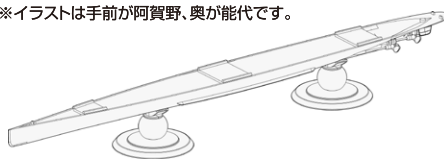

期間限定の雪ミク電車をお手元に！
冬の名物雪ミク電車の2024年版を再現！

Art by 裕
雪ミク2024 © Crypton Future Media, INC. www.piapro.net piapro

相模マフ

- 製品は2024年の雪ミク電車1両と、通常塗装の3300形1両が組み立てられる2両セット。
- 冬の名物雪ミク電車を1/150・Nゲージサイズで再現。
- 15年目となる今年の雪ミクは北海道の冬をイメージした『ごちそう』がテーマ!
- 雪ミク電車のラッピングデザインはデカールで再現。方向幕や塗装では難しい側面窓サッシをシールに収録し作成を容易にしました。

NEW

日本海軍軽巡洋艦 能代 フルハルモデル

1/700 帝国海軍シリーズ No.49

コードNo.	4968728452142	価格(税抜)	4,500円
発送予定日	2024年2月7日	入数	30入

帝国海軍シリーズに2ピース25ミリ機銃が付属して
「軽巡洋艦 能代」が登場！

※イラストは手前が阿賀野、奥が能代です。

- 製品は最終形態の昭和19年10月、レイテ沖海戦時の姿が再現できます。
- 搭載水上偵察機は零式(三座)水上偵察機を2機収録。
- 付属デカールは2種で軍艦旗や日章旗、艦載機のマーキングを収録。
- 25ミリ機銃は従来のワンピース構造パーツと、より精密な2ピース式のパーツ両方を封入。

特別仕様

日本海軍重巡洋艦 鳥海 フルハルモデル
(エッチングパーツ付き)

1/700 帝国海軍シリーズ No.26 EX-1

コードNo.	4968728452159	価格(税抜)	6,500円
発送予定日	2024年2月13日	入数	30入

帝国海軍シリーズ「重巡洋艦 鳥海」に
エッチングパーツが付属して登場！

□エッチングパーツは梯子、ラッタル、手摺、呉式2号3型射出機などを再現。

- 25ミリ機銃は従来のワンピース構造パーツと、より精密な2ピース式のパーツ両方を封入。
- 2ピース式25ミリ機銃は砲身のガンメタルと基部の艦体色を塗り分け再現ができるようにしています。
- インジェクションパーツでは再現の難しい、細部に至るまで表現できるエッチングパーツを収録。

特別仕様

日本海軍重巡洋艦 愛宕 フルハルモデル
(エッチングパーツ付き)

1/700 帝国海軍シリーズ No.27 EX-1

コードNo.	4968728452166	価格(税抜)	6,500円
発送予定日	2024年2月13日	入数	30入

帝国海軍シリーズ「重巡洋艦 愛宕」に
エッチングパーツが付属して登場！

□エッチングパーツは梯子、ラッタル、手摺、航空作業甲板、12-21号電探などを再現。

完全新金型