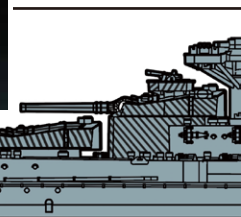

※表示価格はメーカー希望予定価格(税抜き)です。※表示内容は、2023年11月原稿作成時の情報です。予告なく価格、発売日、内容等変更する場合がございますが、予めご了承下さい。 ※フジミの最新情報はこちらから <http://www.fujimimokei.com>

**特別仕様**

日本海軍戦艦 金剛 (艦橋)

1/350 艦船シリーズ No.1 EX-1

コードNo.	4968728600789	価格(税抜)	4,500円
発送予定日	2024年2月20日	入数	24入

太平洋戦争で活躍した戦艦の一艦である  
金剛の艦橋を1/350スケールで再現！

 絵尺 1/350  
**戦艦 金剛**

 ▲展示用台座、艦名表示のシールが  
 付属！

※本製品には艦橋部・台座パーツのみ収録されています。

- 本製品は既存製品の1/350スケール戦艦金剛の金型を使用したものです。
- 製品は昭和19年10月の捷一号作戦時をモデルにしています。
- 艦橋各階層を積層、3脚支柱や後方のアングル材を入れ込み組み立てるスタイル。
- 展示用の台座および艦名表示のシールが付属します。

**特別仕様**

日本海軍戦艦 榛名 (ダズル迷彩)

1/350 艦船シリーズ No.13 EX-1

コードNo.	4968728600796	価格(税抜)	25,000円
発送予定日	2024年2月21日	入数	4入

最終期に施されたダズル迷彩再現用  
デカールを付属した榛名が登場！

▶迷彩イメージ画像

- 製品は昭和19年10月の捷一号作戦時の姿、昭和20年7月のダズル迷彩が再現可能。
- 第1、第2主砲および増設機銃座、右舷高角砲座などのダズル迷彩模様のデカール付属。
- 塗装にて仕上げる場合に最適な単色のダズル模様を収録したデカールが付属。
- 艦載機は零式(三座)水上偵察機と零式水上観測機の2機種で、各1機付属。