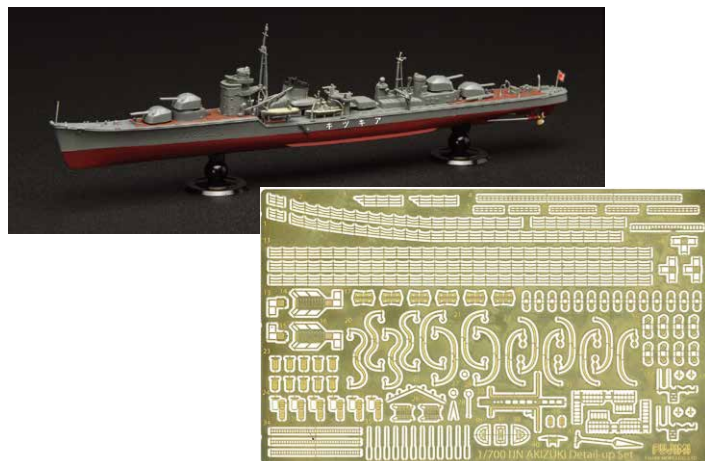

※表示価格はメーカー希望予定価格(税抜き)です。※表示内容は2023年12月原稿作成時の情報です。予告なく価格、発売日、内容等変更する場合がございますが、予めご了承下さい。 ※フジミの最新情報はこちらから <http://www.fujimimokei.com>

<b>特別仕様</b>	日本海軍駆逐艦 秋月 フルハルモデル (エッチングパーツ付き)		
	1/700 帝国海軍シリーズ No.9 EX-2		
	コードNo.	4968728452173	価格(税抜) 6,500円
	発送予定日	2024年3月12日	入数 48入

## 帝国海軍シリーズ「駆逐艦 秋月」にエッチングパーツが付属して登場!

- 製品は秋月/照月との2隻セットです。
- インジェクションパーツでは再現の難しい細部に至るまで表現できるエッチングパーツを収録。
- エッチングパーツはラッタル、手摺、爆雷装填台など2隻分を収録。

<b>特別仕様</b>	日本海軍駆逐艦 雪風 フルハルモデル (エッチングパーツ付き)		
	1/700 帝国海軍シリーズ No.12 EX-1		
	コードNo.	4968728452180	価格(税抜) 6,500円
	発送予定日	2024年3月12日	入数 48入

## 帝国海軍シリーズ「駆逐艦 雪風」にエッチングパーツが付属して登場!

- 製品は雪風/浦風との2隻セットです。
- インジェクションパーツでは再現の難しい細部に至るまで表現できるエッチングパーツを収録。
- エッチングパーツは艦橋窓枠、ダビット、13号電探など2隻分を収録。

<b>特別仕様</b>	トヨタ FJクルーザー (ツートンダークグリーンタイプ)		
	1/24 車NEXTシリーズ No.9 EX-6		
	コードNo.	4968728066394	価格(税抜) 5,000円
	発送予定日	2024年3月14日	入数 24入

## 1/24 車NEXTシリーズのFJクルーザーに新しいカラーバリエーションが登場!

- ※画像はイメージです。実際の製品内容とは異なる場合があります。
- ※製品はホイール/フォグ&バンパー部分において金型の都合上、実車と異なります。
- 2012年にカラーパッケージの1色として設定されたツートンダークグリーンをイメージした仕様。
- ボーナスポーツとして実車ではオプション装備のルーフキャリア(国内仕様)が付属、接着にて取付けの仕様。
- フロント/リアバンパー、アンダーガード、サイドミラー、ドアノブは付属のシルバー色とは別にカスタム用で黒色成型パーツも付録。