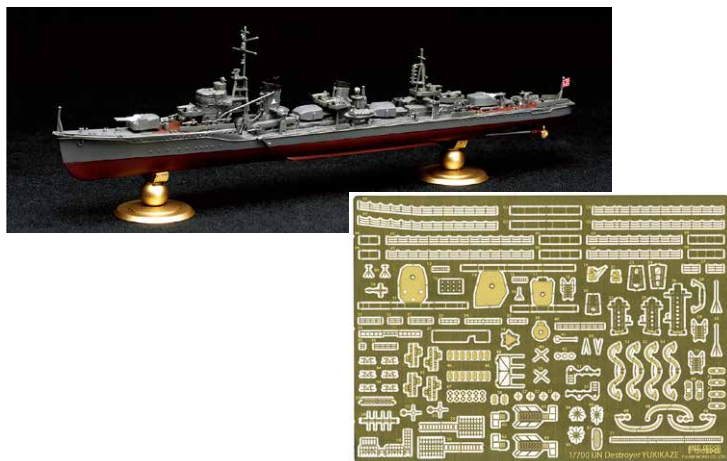

※表示価格はメーカー希望予定価格(税抜き)です。※表示内容は2023年12月原稿作成時の情報です。予告なく価格、発売日、内容等変更する場合がございますが、予めご了承下さい。 ※フジミの最新情報はこちらから <http://www.fujimimokei.com>

<b>特別仕様</b>	日本海軍駆逐艦 秋月 フルハルモデル (エッチングパーツ付き)		
	1/700 帝国海軍シリーズ No.9 EX-2		
	コードNo.	4968728452173	価格(税抜) 6,500円
	発送予定日	2024年3月12日	入数 48入

## 帝国海軍シリーズ「駆逐艦 秋月」にエッチングパーツが付属して登場!

- 製品は秋月/照月との2隻セットです。
- インジェクションパーツでは再現の難しい細部に至るまで表現できるエッチングパーツを収録。
- エッチングパーツはラッタル、手摺、爆雷装填台など2隻分を収録。

<b>特別仕様</b>	日本海軍駆逐艦 雪風 フルハルモデル (エッチングパーツ付き)		
	1/700 帝国海軍シリーズ No.12 EX-1		
	コードNo.	4968728452180	価格(税抜) 6,500円
	発送予定日	2024年3月12日	入数 48入

## 帝国海軍シリーズ「駆逐艦 雪風」にエッチングパーツが付属して登場!

- 製品は雪風/浦風との2隻セットです。
- インジェクションパーツでは再現の難しい細部に至るまで表現できるエッチングパーツを収録。
- エッチングパーツは艦橋窓枠、ダビット、13号電探など2隻分を収録。

<b>特別仕様</b>	トヨタ FJクルーザー (ツートンダークグリーンタイプ)		
	1/24 車NEXTシリーズ No.9 EX-6		
	コードNo.	4968728066394	価格(税抜) 5,000円
	発送予定日	2024年3月14日	入数 24入

## 1/24 車NEXTシリーズのFJクルーザーに新しいカラーバリエーションが登場!

- ※画像はイメージです。実際の製品内容とは異なる場合があります。
- ※製品はホイール/フォグ&バンパー部分において金型の都合上、実車と異なります。
- 2012年にカラーパッケージの1色として設定されたツートンダークグリーンをイメージした仕様。
- ボーナスポーツとして実車ではオプション装備のルーフキャリア(国内仕様)が付属、接着にて取付けの仕様。
- フロント/リアバンパー、アンダーガード、サイドミラー、ドアノブは付属のシルバー色とは別にカスタム用で黒色成型パーツも付録。