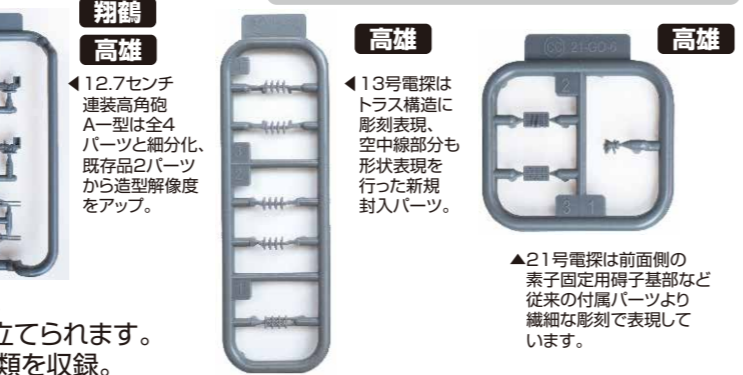

## 日本海軍の大型空母のなかでバランスのとれた 翔鶴型1番艦が新規パーツ追加で登場!

製品は太平洋戦争が開戦となった真珠湾攻撃時とそれ以降をモチーフとしています。

- スケールは1/700で、艦底部は含まない洋上模型です。
- 従来(特シリーズ)の金型と新規追加金型で構成された製品です。
- 従来の特シリーズの装備品パーツをよりアップグレードして組み立てられます。
- デカールには軍艦旗・国旗および艦載機の日の丸などマーキング類を収録。

## 対空兵装が強化され、21・22・13号電探と多数の単装機銃が目立つ レイテ沖海戦時の姿に新規パーツを追加!

製品は高雄型1番艦「高雄」のレイテ沖海戦時(昭和19年10月)の姿を製品仕様としています。

▲21号電探は前面側の素子固定用端子基部など従来の付属パーツより繊細な彫刻で表現しています。

<b>NEW</b>	フェアレディ 300ZR' 86 (ハインカーバージョン)			
	1/24 ハインカーシリーズ No.2			
	コードNo.	4968728047591	価格(税抜)	3,200円
	発送予定日	2024年4月11日	入数	36入