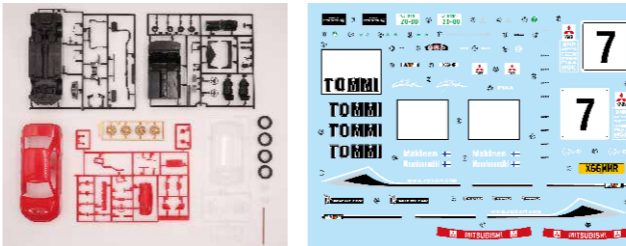

2001年世界ラリー選手権で登場したランサーエボリューションVII WRCが インチアップシリーズで登場!

- □前輪軸はステア(可動)可能な構造仕様。
- □フロントグリル用のメッシュを収録。
- □デカールにはロゴマーク、ナンバープレートに加え多様なマークを収録。