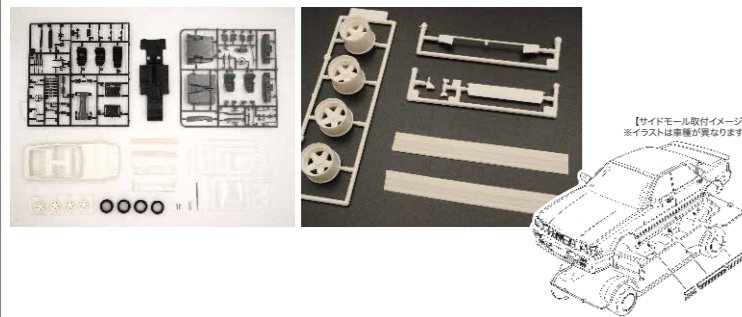

サイドモールドを収録したハインカーシリーズ フェアレディ300ZRが復刻登場!

- □サイドモールドを再現したシートを収録。型紙に合わせカットし車体に取り付けることができます。
- □デカールにはロゴマーク、ナンバープレート、メーター表示など収録。