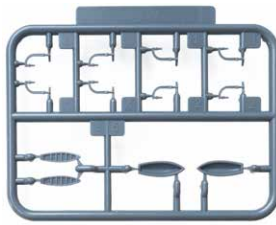

レイテ沖海戦に参加した組織戦闘での海戦最終状態の姿で25ミリ機銃や電探の新規パーツを追加!

新金型追加

製品はレイテ沖海戦時(昭和19年10月)を製品仕様としています。前部マストに21、22号電探、後部マストに13号電探と、多数の25ミリ単装機銃を配した姿を再現。

▶11メートル内火艇は塗装を考慮し、キャンパス、操舵室/機械室天蓋を別パーツに。各塗装を行い組立接着を後から行う仕様。

利根

▲12.7センチ連装高角砲A1改1は全6パーツと細分化、既存品2パーツから造型解像度をアップ。

利根 比叡

▶12.7センチ連装高角砲A一型は全4パーツと細分化、既存品2パーツから造型解像度をアップ。

◀9メートルカッターは塗装を考慮し2パーツ化、架台は別パーツ部品を用意、甲板一体モールドとの選択が可能。

比叡

- スケールは1/700で、艦底部は含まない洋上模型です。
- 従来(特シリーズ)の金型と新規追加金型で構成された製品です。
- 従来の特シリーズの装備品パーツをよりアップグレードして組み立てられます。
- デカールには軍艦旗・国旗および艦載機の日の丸などマーキング類を収録。

▶12メートル内火艇は塗装を考慮し、キャンパス、操舵室/機械室天蓋を別パーツに。各塗装を行い組立接着を後から行う仕様。

特別仕様

日本海軍戦艦 武蔵 (エッチングパーツ付き)

1/700 艦NEXTシリーズ No.2 EX-201			
コードNo.	4968728461007	価格(税抜)	6,800円
発送予定日	2024年7月17日	入数	20入

艦NEXTシリーズ戦艦武蔵にエッチングパーツが付属して登場!

艦NEXTシリーズ戦艦大和 昭和16年/竣工時にエッチングパーツが付属して登場!

※エッチングパーツは手摺、21・13号電探、方位測定器、梯子などを収録しています。

- 製品は太平洋戦争が開戦して間もない昭和16年12月~の竣工時の姿をモチーフにしています。
- インジェクションパーツでは再現の難しい、細部に至るまで表現できるエッチングパーツを収録。

新金型

新規で金型開発しました製品です。

特別仕様

通常版とは仕様異なる特別版です。