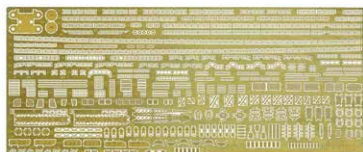

レイテ沖海戦に参加した組織戦闘での海戦最終状態の姿で25ミリ機銃や電探の新規パーツを追加!

新金型追加

製品はレイテ沖海戦時(昭和19年10月)を製品仕様としています。前部マストに21、22号電探、後部マストに13号電探と、多数の25ミリ単装機銃を配した姿を再現。

▶11メートル内火艇は塗装を考慮し、キャンパス、操舵室/機械室天蓋を別パーツに。各塗装を行い組立接着を後から行う仕様。

利根

▲12.7センチ連装高角砲A1改1は全6パーツと細分化、既存品2パーツから造型解像度をアップ。

利根 比叡

▶12.7センチ連装高角砲A一型は全4パーツと細分化、既存品2パーツから造型解像度をアップ。

◀9メートルカッターは塗装を考慮し2パーツ化、架台は別パーツ部品を用意、甲板一体モールドとの選択が可能。

比叡

- スケールは1/700で、艦底部は含まない洋上模型です。
- 従来(特シリーズ)の金型と新規追加金型で構成された製品です。
- 従来の特シリーズの装備品パーツをよりアップグレードして組み立てられます。
- デカールには軍艦旗・国旗および艦載機の日の丸などマーキング類を収録。

▶12メートル内火艇は塗装を考慮し、キャンパス、操舵室/機械室天蓋を別パーツに。各塗装を行い組立接着を後から行う仕様。

特別仕様

日本海軍戦艦 武蔵 (エッチングパーツ付き)

1/700 艦NEXTシリーズ No.2 EX-201			
コードNo.	4968728461007	価格(税抜)	6,800円
発送予定日	2024年7月17日	入数	20入

艦NEXTシリーズ戦艦武蔵にエッチングパーツが付属して登場!

※エッチングパーツは方位測定器、梯子、クレーン、カタパルト、救命浮標、菊花紋章などを収録しています。

- 製品は副砲2基を撤去し対空兵装を増強した姿をモチーフにしています。
- インジェクションパーツでは再現の難しい、細部に至るまで表現できるエッチングパーツを収録。

特別仕様

日本海軍戦艦 大和 昭和16年/竣工時 (エッチングパーツ付き)

1/700 艦NEXTシリーズ No.14 EX-201			
コードNo.	4968728461014	価格(税抜)	7,000円
発送予定日	2024年7月17日	入数	20入