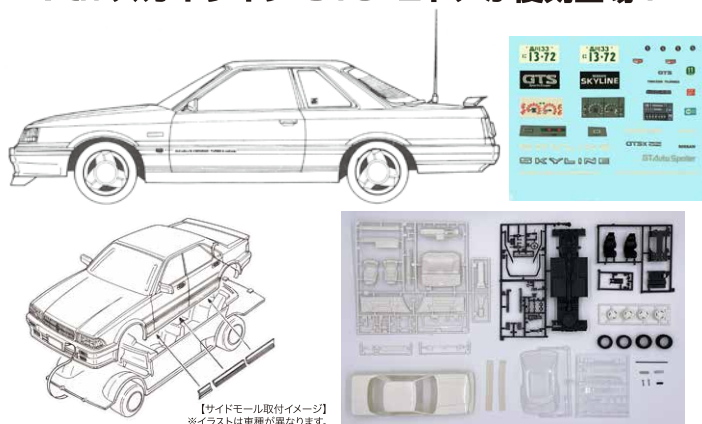

発送予定日	2024年7月9日	入数	30入
-------	-----------	----	-----

ネームシップ陽炎と姉妹艦14隻の  
舷側/艦尾艦名デカール&シールを追加して登場!

※製品は舷外電路が装備された状態で、水師準備により舷側艦名は消去されており、実艦艇と製品では一部異なります。

- 製品は昭和16年水師準備が完了から開戦時の姿を再現できます。
- 通常版のデカール/シールに加え、舷側/艦尾艦名用デカール/シールには不知火・黒潮・初風・野分・嵐・秋雲など14種類を付属。駆逐隊番号は15・16・4を収録。
- シールはユーザーにてカット作業が必要な仕様。

NEW

7th スカイライン GTS 2ドア  
(ハインカーバージョン)

1/24 ハインカーシリーズ No.5

コードNo.	4968728047744	価格(税抜)	3,200円
--------	---------------	--------	--------

発送予定日	2024年7月16日	入数	36入
-------	------------	----	-----

サイドモールを収録したハインカーシリーズ  
7th スカイライン GTS 2ドアが復刻登場!

【サイドモール取付イメージ】  
※イラストは車種が異なります。

- タイヤはノーマルかハの字仕様を選択可能。
- サイドモールを再現したシートを収録。型紙に合わせカットし車体に取り付けることができます。
- フェンダートリム再現用シールを収録。シールはメッキ調をイメージしたシルバー色です。
- デカールにはロゴマーク、ナンバープレート、メーター表示など収録。

NEW

スーパ3.0GT ワイドボディー  
(ハインカーバージョン)