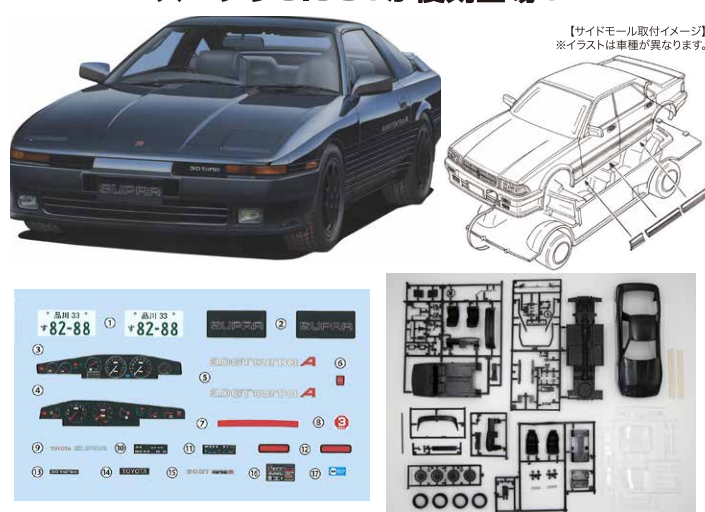

【サイドモール取付イメージ】  
※イラストは車種が異なります。

- タイヤはノーマルかハの字仕様を選択可能。
- サイドモールを再現したシートを収録。型紙に合わせカットし車体に取り付けることができます。
- フェンダートリム再現用シールを収録。シールはメッキ調をイメージしたシルバー色です。
- デカールにはロゴマーク、ナンバープレート、メーター表示など収録。

NEW

スーパ3.0GT ワイドボディー  
(ハインカーバージョン)

1/24 ハインカーシリーズ No.6

コードNo.	4968728047751	価格(税抜)	3,200円
--------	---------------	--------	--------

発送予定日	2024年7月24日	入数	36入
-------	------------	----	-----

サイドモールを収録したハインカーシリーズ  
スーパ3.0GTが復刻登場!

【サイドモール取付イメージ】  
※イラストは車種が異なります。

- ヘッドライトは開閉状態を選択可能。
- サイドモールを再現したシートを収録。型紙に合わせカットし車体に取り付けることができます。
- デカールにはロゴマーク、ナンバープレート、メーター表示など収録。

完全新金型

全て新規で金型開発しました  
製品です。

新金型

新規で金型開発しました製品  
です。

NEW

新しい仕様で登場した製品です。

※掲載イラスト・写真はイメージです。  
実際の製品内容とは異なる場合があります。