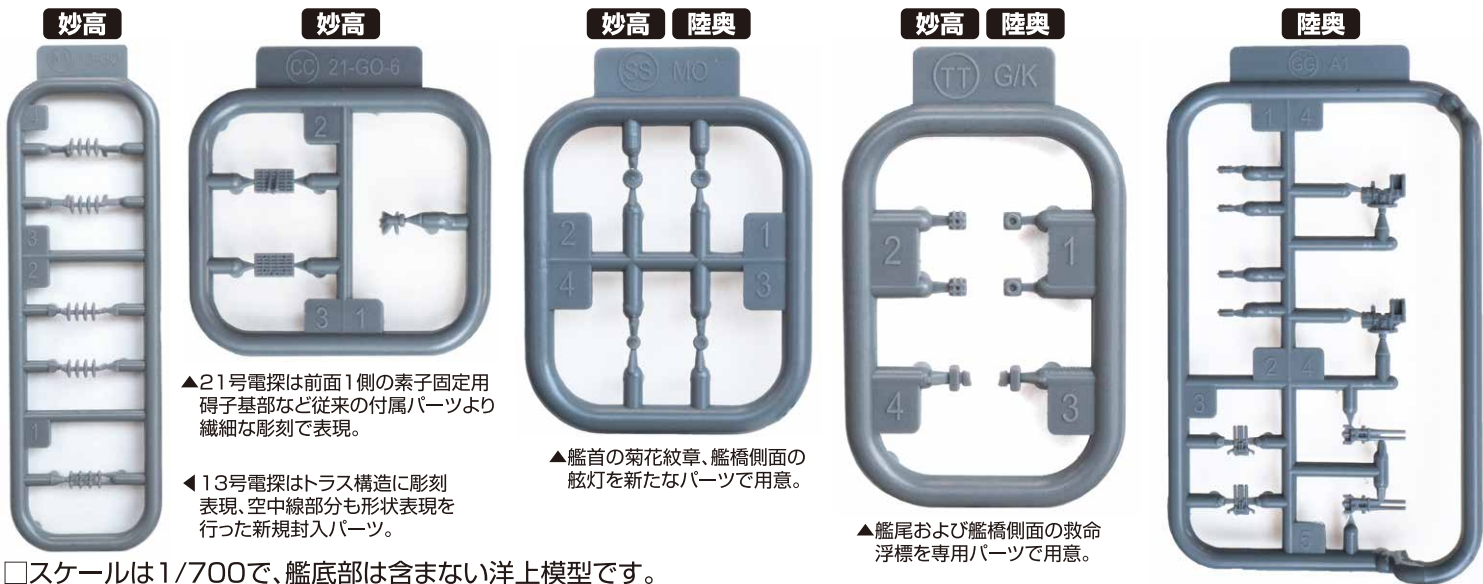

※表示価格はメーカー希望予定価格(税抜き)です。※表示内容は2024年6月 原稿作成時の情報です。予告なく価格、発売日、内容等変更する場合がございますが、予めご了承下さい。※フジミの最新情報はこちらから <http://www.fujimimodel.com>

新金型	日本海軍重巡洋艦 妙高			
	1/700 特シリーズ No.7			
	コードNo.	4968728433790	価格(税抜)	4,200円
	発送予定日	2024年9月10日	入数	30入

新金型	日本海軍戦艦 陸奥			
	1/700 特シリーズ No.33			
	コードNo.	4968728433806	価格(税抜)	4,400円
	発送予定日	2024年9月10日	入数	30入

昭和16年の開戦時から昭和19年までの姿を選択可能！
新規パーツを追加して登場！

新金型追加

製品は妙高型1番艦「妙高」の開戦時(昭和16年～)、マリアナ沖海戦時(昭和18年～19年)、レイテ沖海戦時(昭和19年10月)の姿から選択製作が可能です。

ビッグセブンの1艦、長門型戦艦2番艦「陸奥」が
新規パーツを追加して登場！

新金型追加

製品は長門型戦艦2番艦「陸奥」の昭和16年12月(開戦時)～昭和18年6月(最終時)の姿をモチーフにしています。

▲21号電探は前面1側の索子固定用碍子基部など従来の付属パーツより繊細な彫刻で表現。

▲13号電探はトラス構造に彫刻表現、空中線部分も形状表現を行った新規封入パーツ。

▲艦首の菊花紋章、艦橋側面の舷灯を新たなパーツで用意。

▲艦尾および艦橋側面の救命浮標を専用パーツで用意。

▲12.7センチ連装高角砲A-1型は全5パーツと細分化、既存品2パーツから造形解像度をアップ。

- スケールは1/700で、艦底部は含まない洋上模型です。
- 従来(特シリーズ)の金型と新規追加金型で構成された製品です。
- 従来の特シリーズの装備品パーツをよりアップグレードして組み立てられます。
- デカールには軍艦旗・国旗および艦載機の日の丸などマーキング類を収録。