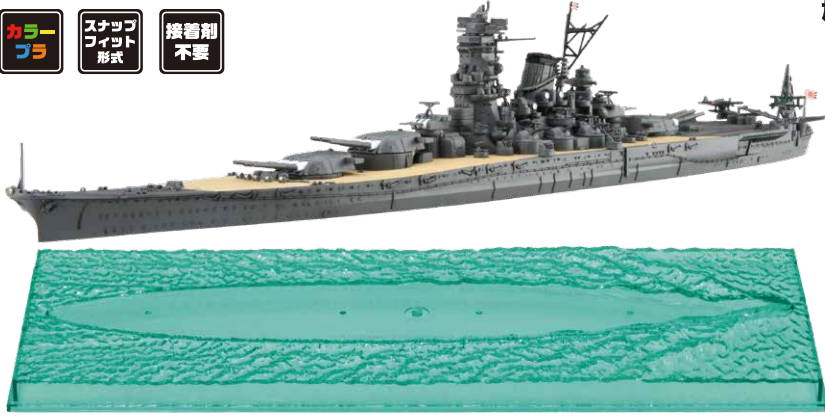

2025年10月作成

※表示価格はメーカー希望予定価格(税込)です。予告なく価格、発売日、内容等変更する場合がございますが、予めご了承ください。

特別仕様 1/700 波シリーズ(スナップ仕様) No2 EX-1

日本海軍戦艦 大和 昭和19年/捷一号作戦 (この世界の (さらにいくつもの) 片隅に)

4968728461212 価格(税込)：5,610円 発送日：1月27日 入数：20

カラー
フラ
スナップ
フィット
形式
接着剤
不要

高さ調整のためのスペーサーを封入。
※スペーサーが入ることで艦体と波隙の間に
多少のすき間が生じます。

映画「この世界の片隅に」の世界観を 1/700スケールで再現！ 呉軍港に入港する戦艦「大和」の 航行姿を再現できる海面台座が付属！

- 製品は昭和19年4月に改装を終えて物語の舞台である呉軍港に入港する姿をモチーフにしています。
- 飾るだけで見栄えのよい展示用海面台座が付属。成形色は劇中の海面色を再現したクリアグリーンです。
- 劇中に登場する昭和19年～の対空兵装増強のために左右両舷の副砲を撤去した姿を再現できます。
(製品は昭和19年10月時の形状仕様のため、劇中登場姿と一部機銃数が異なります)
- 彩色済みのエッチングパーツが付属(※ビットロード社製)。高い可塑性を持つエッチングに高精度UVプリントを施し、劇中の呉入港時に掲げた信号旗を再現。
- 完成時サイズ：(約)長さ396 x 幅134 x 高さ88mm(展示用海面ベースを含む)

- キングゴジラの金色部分をゴールドメッキ、メカ部分をシルバーメッキで表現した特別版！
- 足裏にはシリアル番号を印刷。※シリアル番号はランダムです。
- 製品は頭部・胴体・翼・脚部・尾とそれぞれの部分で可動箇所を設け、自由度の高いポーズが可能。
- 形状は特徴的な部分をデフォルメしつつリアルさも感じられる表現としています。
- パーツのカラーは「ゴールドメッキ・シルバーメッキ・ホワイト・レッド・クリアグリーン」の5色。
- オリジナルの眼球や口腔内、メカの首や翼の細かい彩色部分は付属シールで再現します。
- ※特殊な製法のため、色調に個体差があります。
- ※樹脂メッキを施している関係上、一部はめ合わせが難しい部分があります。その際はカッター等でメッキを剥がすなどの加工が必要になる場合がございます。