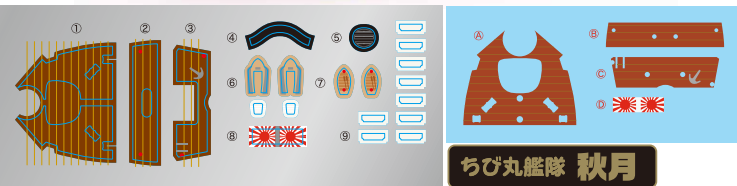

特別仕様 1/24 頭文字Dシリーズ No.1 EX-1

トレノ前期型1600GT APEXAE86藤原拓海
特別仕様(キャラクターアクリルスタンド付き)

4968728183961 価格(税込)：3,960円 発送日：1月27日 入数：36

「AE86 トレノ藤原拓海」に、 キャラクターアクリルスタンドが付属した 特別仕様で登場！

アクリルスタンド
イメージ

- ヘッドライトは開閉式を選択可能。
- スポーツマフラー再現用に金属パイプが付属。
- デカルにはロゴマーク、ナンバープレートに加え、走り屋の間で人気を集めた多様なマークを収録。
- キャラクターイラストを高精度に印刷したアクリルスタンドが付属。台座は嵌め込み式です。アクリルスタンドサイズ：高さ70mm

©しげの秀一/講談社

NEW ちび丸艦隊シリーズ No.11

ちび丸艦隊 秋月

4968728423319 価格(税込)：2,640円 発送日：1月14日 入数：60

デフォルメ可愛い「ちび丸 秋月」が復刻登場！

- 製品は電探が未搭載の昭和17年竣工時の姿をモチーフにしています。
- 成形品は軍艦色、艦底色などの着色済みパーツで構成されます。
- 甲板のリノリウム押さえや滑り止めのストリップ模様は艦船模型に負けないくらいの彫刻再現性。
- シールにはリノリウム貼りの甲板、ファンネルキャップ、艦橋窓などを収録。
- デカルにはリノリウム貼りの甲板と軍艦旗を収録。

特別仕様 ちび丸艦隊シリーズ No.17 EX-1

ちび丸艦隊 伊400型潜水艦 2隻セット 特別仕様(エッチングパーツ&木甲板シール付き)

4968728423326 価格(税込)：3,740円 発送日：1月13日 入数：60

ちび丸伊400型潜水艦に エッチングパーツと木甲板シールが 両方付属するスペシャルセットが登場！

- 駆逐艦に匹敵し、当時としては世界最大を誇った伊400型潜水艦をデフォルメ再現。
- 航空機格納筒を再現、展開・収納状態の晴嵐が3機付属。艦載機格納筒の前面ハッチは別パーツ化され開閉が可能。
- インジェクションパーツでは再現の難しい細部に至るまで表現できるエッチングパーツを封入。
- エッチングパーツには手摺、梯子、クレーンなどを収録。
- 木甲板シールは貼り付けるだけで手軽に木目表現を施した甲板を再現することができます。