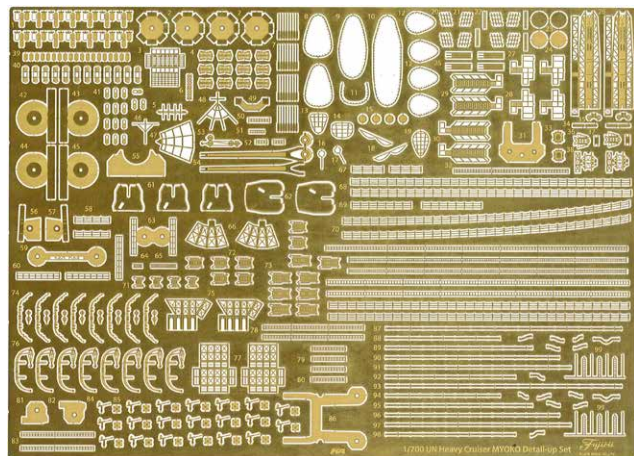

NEW 1/700 グレードアップパーツシリーズ No133

日本海軍重巡洋艦 妙高 純正エッチングパーツ

4968728117195 | 価格(税込) : 2,640円 | 発送日 : 1月22日 | 入数 : 60

日本海軍重巡洋艦 妙高に対応したエッチングパーツが復刻登場!

- ※本キットに艦船は付属しません。
- □妙高型重巡洋艦 妙高は太平洋戦争全期間を戦い抜いた高性能巡洋艦。第2次改装後と最終状態を選べるキットに対応しています。
- □エッチングパーツには各所手摺、舷外電路、ラッタル、梯子、水密扉、ポートダビット、クレーン、カタパルト、砲塔放熱板、舷梯、煙突周り、ジャッキステー、マストヤード、ループアンテナ、照明灯基部トラス、砲台座滑り止め加工、砲台スポンソン、二号一型電探、一号三型電探、単装機銃、台座、滑走車、飛行機運搬台車、リールなどを収録。

特別仕様 1/700 艦NEXTシリーズ No12 EX-101

日本海軍戦艦 武蔵(改装前) 純正木甲板シール(w/艦名プレート)

4968728461229 | 価格(税込) : 3,520円 | 発送日 : 1月14日 | 入数 : 60

艦NEXTシリーズ 武蔵(改装前)に対応した木甲板シールと新規デザインの艦名プレートがセットになって登場!