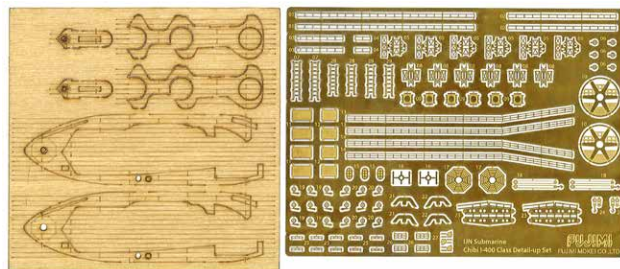

- ※本キットに艦船は付属しません。
- □ちび丸艦隊 伊400型潜水艦に対応しています。
- □インジェクションパーツでは再現の難しい細部に至るまで表現できるエッチングパーツを封入。
- □エッチングパーツには、手摺、梯子、クレーンなどを収録。
- □木甲板シールは貼り付けるだけで手軽に木目表現を施した甲板を再現することができます。

X アカウント

ホームページ

最新情報は こちらでチェック!

特別仕様

通常版とは仕様異なる特別版です。

NEW

新しい仕様で登場した製品です。

※掲載イラスト・写真はイメージです。実際の製品内容とは異なる場合があります。