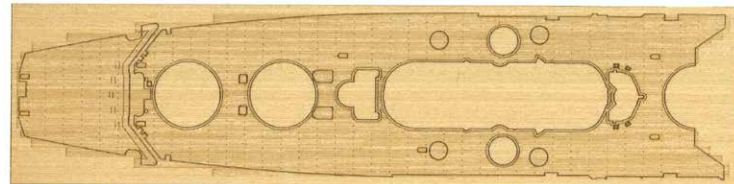

- □製品は1/700 艦NEXTシリーズ No12 武蔵(改装前)に対応しています。
- 【木甲板シール】
- □キットのパーツに合わせてカットされており、艦首の波除けのラインで前後に分割した2枚で構成しています。
- □主砲台座や機銃のプルワークなどパーツの凸部分に合わせてあらかじめカットされています。
- □エッチングパーツには、昇降口・ホースリールなどを収録。
- 【艦名プレート】
- □従来のプレートデザインとは異なり「竣工時」記載を追加。昭和17年の竣工時仕様の展示に適した専用デザインです。

NEW ちび丸グレードアップパーツシリーズ No25

伊400型潜水艦 純正エッチングパーツ&木甲板シール

4968728117201 | 価格(税込) : 1,430円 | 発送日 : 1月13日 | 入数 : 60

ちび丸伊400型潜水艦に対応したエッチングパーツと木甲板シールが復刻登場!