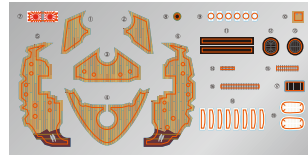

NEW

1/24 インチアップシリーズ No.337

トヨタ ソアラ3.0GT(GT・Wウイング付き)

4968728048307 | 価格(税込) : 3,520円 | 発送日 : 2月12日 | 入数 : 36

トヨタ ソアラ3.0GTに
エアロパーツが付属して復刻登場！

- リアウイングパーツを封入。
- フロント・サイドスポイラーパーツを封入。一体成形(前後面・側面・屋根)のボディパーツに取り付けて再現することができます。
- ウィンドガラスは前後一体形で、サンルーフは別パーツで用意。
- メッキ加工を施したホイールパーツを封入。
- マフラー再現用に金属パイプを封入。
- デカールにはロゴ、ナンバープレート、デジタル式のメーターパネルやホイールキャップなどを収録。

特別仕様

通常版とは仕様異なる特別版です。

NEW

新しい仕様で登場した製品です。

NEW

ちび丸艦隊シリーズ No.7

ちび丸艦隊 榛名

4968728423333 | 価格(税込) : 2,860円 | 発送日 : 2月10日 | 入数 : 60

デフォルメ可愛い「ちび丸 榛名」が復刻登場！

ちび丸艦隊 榛名

- 製品は太平洋戦争の後半に各装備を増強した姿をモチーフにしています。
- 榛名独特の艦橋形状は専用部品で再現。
- 追従性の良いリアルシールが付属。
- シールには21号電探、応急舵、ボートのキャンバスなどを収録。

特別仕様

1/700 艦NEXTシリーズ No.10 EX-201

**日本海軍夕雲型駆逐艦 夕雲/風雲 2隻セット
特別仕様(エッチングパーツ付き)**

4968728461236 | 価格(税込) : 7,480円 | 発送日 : 2月10日 | 入数 : 36

艦NEXT 夕雲/風雲とエッチング
パーツのセットが復刻登場！

- マストは電探装備がなされる前後の形状差を別パーツ化しています。
- 艦橋構造物は陽炎型と比較し、拡大された艦橋を専用部品で再現。
- 風雲は増設された25ミリ機銃と砲座を専用パーツで表現。
- エッチングパーツには、各種手摺、ポートダビット、梯子、ラッタル、舷梯、水密扉などを収録。