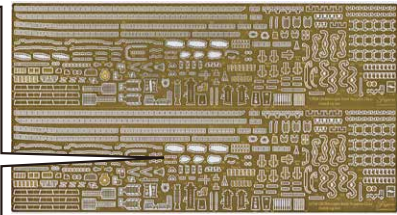

NEW

1/24 インチアップシリーズ No.337

トヨタ ソアラ3.0GT(GT・Wウイング付き)

4968728048307 | 価格(税込) : 3,520円 | 発送日 : 2月12日 | 入数 : 36

トヨタ ソアラ3.0GTに
エアロパーツが付属して復刻登場！

- リアウイングパーツを封入。
- フロント・サイドスポイラーパーツを封入。一体成形(前後面・側面・屋根)のボディパーツに取り付けて再現することができます。
- ウィンドガラスは前後一体形で、サンルーフは別パーツで用意。
- メッキ加工を施したホイールパーツを封入。
- マフラー再現用に金属パイプを封入。
- デカールにはロゴ、ナンバープレート、デジタル式のメーターパネルやホイールキャップなどを収録。

デフォルメ可愛い「ちび丸 榛名」が復刻登場！

ちび丸艦隊 榛名

- 製品は太平洋戦争の後半に各装備を増強した姿をモチーフにしています。
- 榛名独特の艦橋形状は専用部品で再現。
- 追従性の良いリアルシールが付属。
- シールには21号電探、応急舵、ボートのキャンバスなどを収録。

特別仕様

1/700 艦NEXTシリーズ No.10 EX-201

**日本海軍夕雲型駆逐艦 夕雲/風雲 2隻セット
特別仕様(エッチングパーツ付き)**

4968728461236 | 価格(税込) : 7,480円 | 発送日 : 2月10日 | 入数 : 36

艦NEXT 夕雲/風雲とエッチング
パーツのセットが復刻登場！

- マストは電探装備がなされる前後の形状差を別パーツ化しています。
- 艦橋構造物は陽炎型と比較し、拡大された艦橋を専用部品で再現。
- 風雲は増設された25ミリ機銃と砲座を専用パーツで表現。
- エッチングパーツには、各種手摺、ポートダビット、梯子、ラッタル、舷梯、水密扉などを収録。

NEW

1/700 グレードアップパーツシリーズ No.141

**艦NEXT 日本海軍夕雲型駆逐艦 夕雲/風雲
専用エッチングパーツ**

4968728117225 | 価格(税込) : 3,300円 | 発送日 : 2月10日 | 入数 : 60

1/700 艦NEXTシリーズ 夕雲/風雲 に
対応したエッチングパーツが登場！

- 本製品は1/700 艦NEXTシリーズNo.10 日本海軍夕雲型駆逐艦 夕雲/風雲 2隻セットに対応しています。
- エッチングパーツには、各種手摺、ポートダビット、梯子、ラッタル、舷梯、水密扉などを収録。