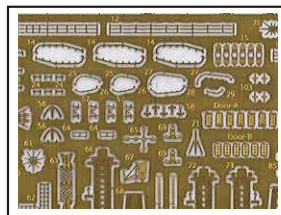

デフォルメ可愛い「ちび丸 榛名」が復刻登場！

ちび丸艦隊 榛名

- 製品は太平洋戦争の後半に各装備を増強した姿をモチーフにしています。
- 榛名独特の艦橋形状は専用部品で再現。
- 追従性の良いリアルシールが付属。
- シールには21号電探、応急舵、ボートのキャンバスなどを収録。

特別仕様

1/700 艦NEXTシリーズ No.10 EX-201

**日本海軍夕雲型駆逐艦 夕雲/風雲 2隻セット
特別仕様(エッチングパーツ付き)**

4968728461236 | 価格(税込) : 7,480円 | 発送日 : 2月10日 | 入数 : 36

艦NEXT 夕雲/風雲とエッチング
パーツのセットが復刻登場！

- マストは電探装備がなされる前後の形状差を別パーツ化しています。
- 艦橋構造物は陽炎型と比較し、拡大された艦橋を専用部品で再現。
- 風雲は増設された25ミリ機銃と砲座を専用パーツで表現。
- エッチングパーツには、各種手摺、ポートダビット、梯子、ラッタル、舷梯、水密扉などを収録。

NEW

1/700 グレードアップパーツシリーズ No.141

**艦NEXT 日本海軍夕雲型駆逐艦 夕雲/風雲
専用エッチングパーツ**

4968728117225 | 価格(税込) : 3,300円 | 発送日 : 2月10日 | 入数 : 60

1/700 艦NEXTシリーズ 夕雲/風雲 に
対応したエッチングパーツが登場！

- 本製品は1/700 艦NEXTシリーズNo.10 日本海軍夕雲型駆逐艦 夕雲/風雲 2隻セットに対応しています。
- エッチングパーツには、各種手摺、ポートダビット、梯子、ラッタル、舷梯、水密扉などを収録。