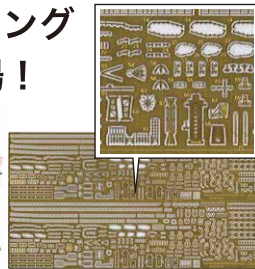

NEW

1/24 インチアップシリーズ No.337

トヨタ ソアラ3.0GT(GT・Wウイング付き)

4968728048307 | 価格(税込) : 3,520円 | 発送日 : 2月12日 | 入数 : 36

トヨタ ソアラ3.0GTに
エアロパーツが付属して復刻登場！

- リアウイングパーツを封入。
- フロント・サイドスポイラーパーツを封入。一体成形(前後面・側面・屋根)のボディパーツに取り付けて再現することができます。
- ウィンドガラスは前後一体形で、サンルーフは別パーツで用意。
- メッキ加工を施したホイールパーツを封入。
- マフラー再現用に金属パイプを封入。
- デカールにはロゴ、ナンバープレート、デジタル式のメーターパネルやホイールキャップなどを収録。

特別仕様

通常版とは仕様異なる特別版です。

NEW

新しい仕様で登場した製品です。

NEW

ちび丸艦隊シリーズ No.7

ちび丸艦隊 榛名

4968728423333 | 価格(税込) : 2,860円 | 発送日 : 2月10日 | 入数 : 60

デフォルメ可愛い「ちび丸 榛名」が復刻登場！

ちび丸艦隊 榛名

- 製品は太平洋戦争の後半に各装備を増強した姿をモチーフにしています。
- 榛名独特の艦橋形状は専用部品で再現。
- 追従性の良いリアルシールが付属。
- シールには21号電探、応急舵、ボートのキャンバスなどを収録。

特別仕様

1/700 艦NEXTシリーズ No.10 EX-201

**日本海軍夕雲型駆逐艦 夕雲/風雲 2隻セット
特別仕様(エッチングパーツ付き)**

4968728461236 | 価格(税込) : 7,480円 | 発送日 : 2月10日 | 入数 : 36

艦NEXT 夕雲/風雲とエッチング
パーツのセットが復刻登場！

- マストは電探装備がなされる前後の形状差を別パーツ化しています。
- 艦橋構造物は陽炎型と比較し、拡大された艦橋を専用部品で再現。
- 風雲は増設された25ミリ機銃と砲座を専用パーツで表現。
- エッチングパーツには、各種手摺、ポートダビット、梯子、ラッタル、舷梯、水密扉などを収録。