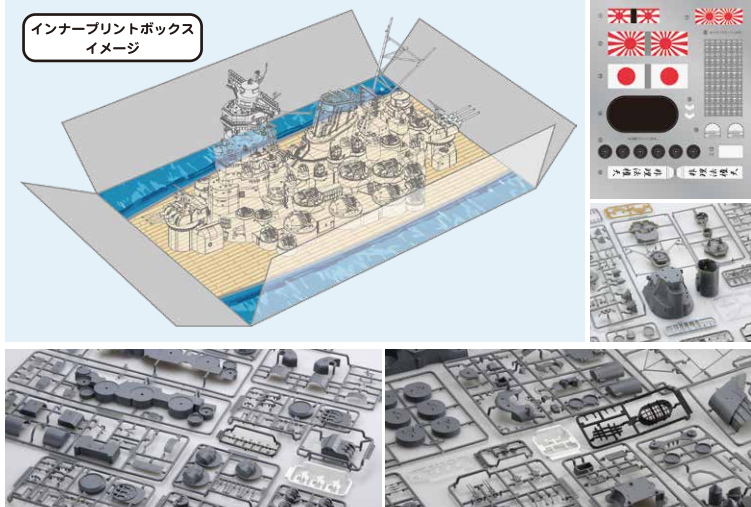

## 1/200 戦艦大和 上部構造物セット 特別仕様(インナープリントボックス版)

4968728020525 価格(税込)：16,500円 発送日：3月26日 入数：12

1/200  
ビッグスケール!

## 戦艦大和の上部構造物を集めたセットが インナープリントボックス仕様で登場!

インナープリントボックス  
イメージ

- 製品は1/200スケールで、戦艦大和の上部構造(艦橋・煙突・後部艦橋・副砲・増設高角砲)を集めた仕様です。
- 製品の形状は昭和20年最終形態の姿をモチーフにしています。
- 新規描き下ろしイラストのインナープリントボックス(片面フルカラー)を採用。完成した上部構造部を置いて展示できます。
- イラストは航行中の海面、木甲板を表現しています。木甲板は第1~4副砲までを再現し、左右幅は舷側までカバー。

#### 艦橋

- 艦橋上部には21号電探、22号電探を装備。
- 武蔵海底探査で形状が明らかになった伝令所を、当時の大和も同様に装備されていたと推定され設置。
- 上部見張り所は大型化され、後部には兵員待機所が設けられた姿。
- 完成サイズ：前後87×左右舷幅92×高さ176mm

#### 中央構造外郭

- 第一、第四副砲は砲塔部および最上甲板より上部の暴露部を再現。
- 副砲は砲身が上下に俯仰することが可能。
- 完成サイズ：前後207×幅166mm(中央構造を含んだ状態)