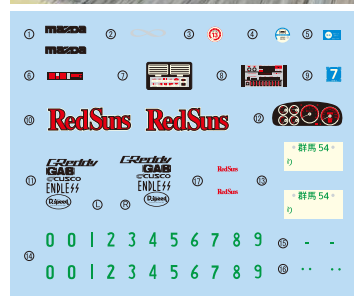

- □頭文字Dに登場する高橋涼介仕様のFC3SサバンナRX-7を再現。
- □キャラクターイラストを高精度に印刷したアクリルスタンドが付属。台座は嵌め込み式です。
- □アクリルスタンドサイズ：高さ 約70mm
- □スポーツマフラー用パーツとして金属パイプが付属。(※取り付けには瞬間接着剤が必要です)
- □デカールにはロゴマーク、メーター、ナンバープレートに加え、走り屋の間で人気を集めた多様なマークを収録。

©しげの秀一/講談社

特別仕様 通常版とは仕様異なる特別版です。

※掲載イラスト・写真はイメージです。
実際の製品内容とは異なる場合があります。