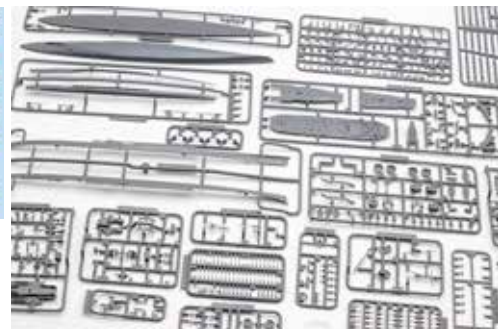

**新金型** 1/700 帝国海軍シリーズ No.50

日本海軍重巡洋艦 最上(昭和17年)

4968728452463 価格(税込)：5,390円 発送日：7月28日 入数：20

新金型追加

新規金型を追加し製品化！  
主砲換装により重巡洋艦となった  
「最上」フルハルタイプが登場！

- 製品は最上型1番艦「最上」の昭和16年開戦時～昭和17年のミッドウェー海戦時をモチーフにしています。
- 艦橋前方に最上/三隈の前期艦のみに設置されている缶室給気トランクを専用部品で再現。
- 艦底パーツは左右一体パーツ構造。
- 舷側バルジは喫水線以下をパーツ化、喫水線上方の艦体側バルジは艦体と一体の表現。
- 艦載機は零式(三座)水上偵察機1機、九五式水上偵察機2機が付属。
- 艦体は最上型前期艦「最上・三隈」の舷側(中甲板レベル)が傾斜していない形状を専用部品で再現。
- デカールは2種類で軍艦旗・国旗および艦載機の日の丸などのマーキング類を収録したデカールが1枚、艦尾艦名や後部マスト用白線、喫水標などを収録したデカールが1枚の計2枚が付属。

**特別仕様** チビマルゴジラシリーズ No.11 EX-1

ゴジラ(2023)熱線放射Ver.

4968728172279 価格(税込)：4,400円 発送日：7月27日 入数：36

ゴジラ(2023)が熱線放射Ver.で登場！

カラー  
フラ  
スナップ  
フィット  
形式  
接着剤  
不要

- 製品は2023年上映の『ゴジラ-1.0』の劇中のゴジラをモチーフにしています。
- 形状は特徴的な部分をデフォルメしつつリアルさも感じられる表現。
- 多数の可動箇所を設け、自由度の高いポーズが可能。
- 背びれ、口蓋、舌パーツは、熱線放射Ver.のために新規調色した青色の成形色で、熱線放射発射時の姿を再現可能。(※本製品には放射熱線パーツは付属しません)
- シールは切抜き済みで、追従性のよい素材で簡単な貼付可能。
- ボックスアートはMERCY RABBIT氏による描きおろしです。
- 成形色は4色で「ブラック・ブルー・アイボリー・半透明」で着色しています。
- 完成時サイズ:(約)幅90×奥行170×高さ100mm