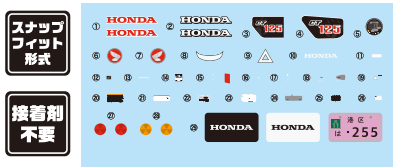

1/12 NEXTシリーズの ハンターカブ(ノンカラー)が新価格で登場!

1/12 NEXTシリーズのハンターカブ(ノンカラー)に キャリア積載が可能なボックスなどの オプションパーツが付属して特別仕様で登場!

※画像の完成品は塗装をした状態です。