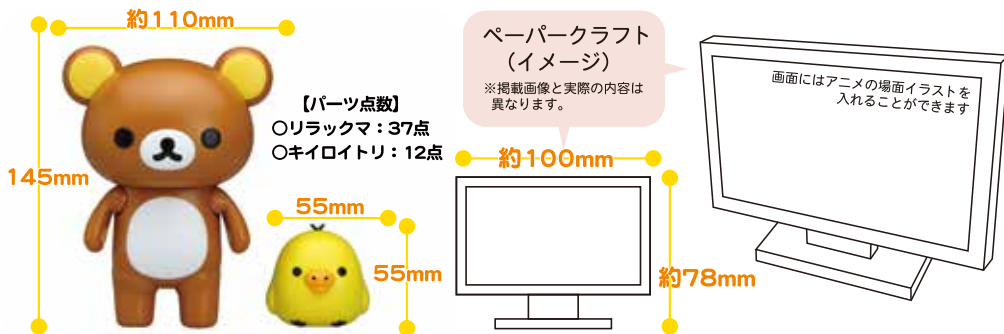

**NEW** Ptimoシリーズ No602

リラックマ ～リラックマとキイロイトリ～  
特別仕様 アニメパッケージバージョン

4968728172309 | 価格(税込)：3,960円 | 発送日：7月29日 | 入数：36

## テレビアニメ放送開始記念!

テレビを再現できるペーパークラフト用紙が付属した  
【リラックマとキイロイトリ】  
がアニメイラストパッケージバージョンで登場!

□パッケージアートはアニメ版のイラストを使用。本製品専用のスペシャルパッケージです!

### 【ペーパークラフト】

- 本製品限定の付属特典としてテレビの形を再現できるペーパークラフトが付属。
- テレビ画面には、2026年4月より放送のアニメ「リラックマ」の場面イラストを複数収録し、お好みの画面を選択することができます。
- 組み立てた模型のリラックマが、リラックマのアニメを見ているシーンを再現できます。
- ペーパークラフトはカットラインに沿って切り取り、のりや両面テープを使用して組み立てる仕様です。

### 【リラックマ】

- ボールジョイント・ポリキャップを採用し、頭・手・足が可動するので色々なポーズをとることができます。
- リアルシールにはリラックマの鼻と口、手のひら、足裏、背中中のファスナーを収録。
- リアルシールで再現する鼻と口は2種を収録してしており、目も2種のプラパーツを用意しているのでお好みの表情にすることができます。
- 白い鼻のパーツは2個封入しており、それぞれにシールを貼って後から交換することも可能です。