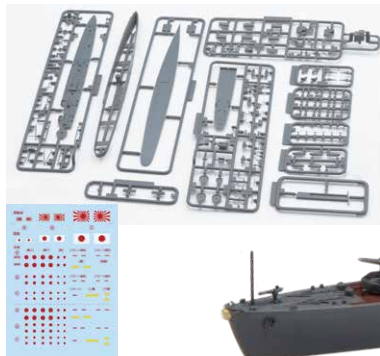

新金型 1/700 波シリーズ(スナップ仕様) No.10
日本海軍戦艦 金剛 昭和19年/捷一号作戦

4968728461359 価格(税込)：5,830円 発送日：8月26日 入数：20

完成後は簡単かつリアルに航行姿を表現できる海面ステージを含んだ波シリーズに金剛が登場!!

- 製品は昭和19年10月(捷一号作戦/レイテ沖海戦)時の姿をモチーフにしています。
- 艦体は左右分割式、喫水線で艦底と分割した形状。
- 舷窓は多数が閉塞された姿の専用形状。
- 艦橋は積層して組立てる構造のパーツ構成で、各層を省略することなく再現。
- 艦載機は零式観測機が2機付属。
- 展示用海面ベースはプラ製の金剛・榛名の喫水線形状に合わせた専用金型パーツ。
- 高速で面舵転舵する海面の性情、艦は遠心力で左舷にやや傾斜した姿となる形状。
- 完成時サイズ：(約)長396×幅134×高75mm(展示用海面ベースを含む)

【波ベース使用イメージ】

◀右方向へ転舵しているため遠心力で艦が左方向へ傾いた姿を手軽に再現可能に

【転舵傾斜】

▲後方から眺めると左舷に傾きながら海面を押さえつけた姿に

NEW 1/700 特シリーズ No.102 **特STANDARD**
日本海軍軽巡洋艦 五十鈴 (昭和19年)

4968728434131 価格(税込)：2,640円 発送日：8月20日 入数：30

特別仕様 1/700 特シリーズ No.102 EX-1 **特PLUS+**
日本海軍軽巡洋艦 五十鈴 (昭和19年)

4968728434148 価格(税込)：3,960円 発送日：8月20日 入数：30

単装砲から高角砲へ換装し防空巡洋艦へと改装された昭和19年9月以降の姿を製品化!

製品は昭和19年9月に改装され14センチ単装砲から12.7センチ連装高角砲に換装した姿をモチーフにしています。

特STANDARD お求めやすい価格でこだわらずに組みたい方向け!

- 艦体は左右一体構造のパーツ構成。舷窓は戦訓により閉塞を行い最小限度の数のみとなった形状を表現。
- 艦橋の羅針甲板・防空指揮所・信号旗甲板など各層はそれぞれ単独パーツで構成。
- 艦橋窓は羅針艦橋パーツと一体(成形色は灰色)とした構成。
- デカールは1種類、1枚が付属。

特PLUS+ 量感があり納得の金額でじっくり細密に作りたい方向け!

- 60センチ信号探照灯の成形色はスタンダード仕様と異なり、リアルに再現できる透明成形パーツが付属。
- デカールは2種類、計2枚が付属。軍艦旗・国旗および艦載機の日丸などマーキング類を収録したデカールが1枚付属。艦尾艦名や後部マスト用白線、喫水標など収録したデカールが1枚付属。
- プラス仕様はスタンダード仕様とは異なり、13号電探、21号電探、22号電探、高角砲、9メートルカッター、11メートル内火艇、架台、菊花紋章、舷灯、25ミリ機銃、双眼望遠鏡の置き換えパーツ及び追加パーツが付属。