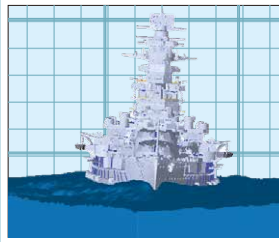

新金型 1/700 波シリーズ(スナップ仕様) No.10
日本海軍戦艦 金剛 昭和19年/捷一号作戦

4968728461359 価格(税込)：5,830円 発送日：8月26日 入数：20

完成後は簡単かつリアルに航行姿を表現できる海面ステージを含んだ波シリーズに金剛が登場!!

- 製品は昭和19年10月(捷一号作戦/レイテ沖海戦)時の姿をモチーフにしています。
- 艦体は左右分割式、喫水線で艦底と分割した形状。
- 舷窓は多数が閉塞された姿の専用形状。
- 艦橋は積層して組立てる構造のパーツ構成で、各層を省略することなく再現。
- 艦載機は零式観測機が2機付属。
- 展示用海面ベースはプラ製の金剛・榛名の喫水線形状に合わせた専用金型パーツ。
- 高速で面舵転舵する海面の性情、艦は遠心力で左舷にやや傾斜した姿となる形状。
- 完成時サイズ：(約)長396×幅134×高75mm(展示用海面ベースを含む)

【波ベース使用イメージ】

◀右方向へ転舵しているため遠心力で艦が左方向へ傾いた姿を手軽に再現可能に

【転舵傾斜】

▲後方から眺めると左舷に傾きながら海面を押さえつけた姿に

NEW 1/700 特シリーズ No.102 **特STANDARD**
日本海軍軽巡洋艦 五十鈴 (昭和19年)

4968728434131 価格(税込)：2,640円 発送日：8月20日 入数：30

特別仕様 1/700 特シリーズ No.102 EX-1 **特PLUS+**
日本海軍軽巡洋艦 五十鈴 (昭和19年)

4968728434148 価格(税込)：3,960円 発送日：8月20日 入数：30

単装砲から高角砲へ換装し防空巡洋艦へと改装された昭和19年9月以降の姿を製品化!

製品は昭和19年9月に改装され14センチ単装砲から12.7センチ連装高角砲に換装した姿をモチーフにしています。

特STANDARD お求めやすい価格でこだわらずに組みたい方向け!

- 艦体は左右一体構造のパーツ構成。舷窓は戦訓により閉塞を行い最小限度の数のみとなった形状を表現。
- 艦橋の羅針甲板・防空指揮所・信号旗甲板など各層はそれぞれ単独パーツで構成。
- 艦橋窓は羅針艦橋パーツと一体(成形色は灰色)とした構成。
- デカールは1種類、1枚が付属。