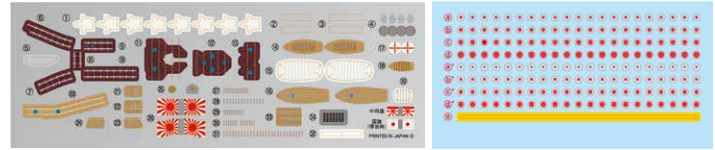

新金型 1/700 波シリーズ(スナップ仕様) No.10
日本海軍戦艦 金剛 昭和19年/捷一号作戦

4968728461359 価格(税込)：5,830円 発送日：8月26日 入数：20

完成後は簡単かつリアルに航行姿を表現できる海面ステージを含んだ波シリーズに金剛が登場!!

- 製品は昭和19年10月(捷一号作戦/レイテ沖海戦)時の姿をモチーフにしています。
- 艦体は左右分割式、喫水線で艦底と分割した形状。
- 舷窓は多数が閉塞された姿の専用形状。
- 艦橋は積層して組立てる構造のパーツ構成で、各層を省略することなく再現。
- 艦載機は零式観測機が2機付属。
- 展示用海面ベースはプラ製の金剛・榛名の喫水線形状に合わせた専用金型パーツ。
- 高速で面舵転舵する海面の性情、艦は遠心力で左舷にやや傾斜した姿となる形状。
- 完成時サイズ：(約)長396×幅134×高75mm(展示用海面ベースを含む)

【波ベース使用イメージ】

◀右方向へ転舵しているため遠心力で艦が左方向へ傾いた姿を手軽に再現可能に

【転舵傾斜】

▲後方から眺めると左舷に傾きながら海面を押さえつけた姿に

NEW 1/700 特シリーズ No.102 **特STANDARD**
日本海軍軽巡洋艦 五十鈴 (昭和19年)

4968728434131 価格(税込)：2,640円 発送日：8月20日 入数：30

特別仕様 1/700 特シリーズ No.102 EX-1 **特PLUS+**
日本海軍軽巡洋艦 五十鈴 (昭和19年)

4968728434148 価格(税込)：3,960円 発送日：8月20日 入数：30

単装砲から高角砲へ換装し防空巡洋艦へと改装された昭和19年9月以降の姿を製品化!

製品は昭和19年9月に改装され14センチ単装砲から12.7センチ連装高角砲に換装した姿をモチーフにしています。

特STANDARD お求めやすい価格でこだわらずに組みたい方向け!

- 艦体は左右一体構造のパーツ構成。舷窓は戦訓により閉塞を行い最小限度の数のみとなった形状を表現。
- 艦橋の羅針甲板・防空指揮所・信号旗甲板など各層はそれぞれ単独パーツで構成。
- 艦橋窓は羅針艦橋パーツと一体(成形色は灰色)とした構成。
- デカールは1種類、1枚が付属。

特PLUS+ 量感があり納得の金額でじっくり細密に作りたい方向け!

- 60センチ信号探照灯の成形色はスタンダード仕様と異なり、リアルに再現できる透明成形パーツが付属。
- デカールは2種類、計2枚が付属。軍艦旗・国旗および艦載機の日丸などマーキング類を収録したデカールが1枚付属。艦尾艦名や後部マスト用白線、喫水標など収録したデカールが1枚付属。
- プラス仕様はスタンダード仕様とは異なり、13号電探、21号電探、22号電探、高角砲、9メートルカッター、11メートル内火艇、架台、菊花紋章、舷灯、25ミリ機銃、双眼望遠鏡の置き換えパーツ及び追加パーツが付属。