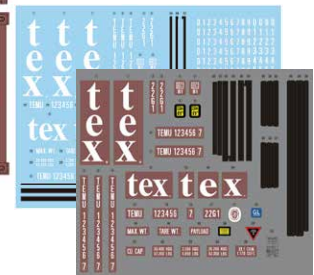

2026年5月作成

※表示価格はメーカー希望予定価格(税込)です。予告なく価格、発売日、内容等変更する場合がございますが、予めご了承ください。

**特別仕様** 1/700 波シリーズ(スナップ仕様) No1 EX-2

日本海軍戦艦 大和(天一号作戦/昭和20年)  
特別仕様(木甲板シール付き)

4968728461342 価格(税込)：5,390円 発送日：8月27日 入数：20

- 製品は昭和20年4月の天一号作戦(沖縄特攻作戦)時をモチーフにしています。
- 展示用海面ベースは艦首や舷側、推進器から発生する航跡波を立体的に表現。

【付属木甲板シール】

- 好評発売中の「波シリーズ」、1/700スナップフィット式 日本海軍戦艦 大和をさらに精密に製作するために専用開発したカスタムパーツです。
- 木甲板シールの木目柄(首尾線方向)は、1/700スケールであっても鮮明に再現されるよう細部まで精密に表現しています。
- 貼り付け時の段差を極限まで抑えるため、シールの厚みを最小限に設計。
- 甲板に設けられた大小様々な組み立て穴はもちろん、細かいパーツの取り付け穴まで精密に切り抜き済み。面倒な追加加工を一切せずに、そのままピッタリと貼り付けられます。

手軽に貼れる専用の木甲板シールが付属して  
波シリーズ大和が特別仕様で登場!

**NEW** 1/24 車NEXTシリーズ No.1102

1/24 20ft ドライコンテナ tex

4968728066660 価格(税込)：4,290円 発送日：8月28日 入数：36

世界有数の複合輸送用コンテナリーサー  
「テクステイナー」を1/24スケールで製品化!

- 専用の成形色でtexのコンテナカラーを忠実に再現。塗装・接着不要で簡単に組み立てることができます。
- コンテナ全5面のマーキングを完全網羅。側面・天面はもちろん、妻面・扉面を含むコンテナ全5面の標識・ロゴマークを余すことなく収録。実物さながらの緻密な仕上がりを、手軽に再現することができます。
- 組み合わせ済みのコンテナ番号「1234567」をデカールとシールに収録。貼るだけで即座にコンテナ番号を再現可能。
- 扉部のゴムパッキンは塗り分け作業が不要になる専用デカールとシールで再現。
- 組み合わせ済みのコンテナ番号とは別に、0~9のバラ数字がそれぞれ18個ずつデカールに収録。お好みのナンバーを自由に設定し、自分だけのオリジナルコンテナを製作することができます。
- デカールとシールには特徴的な「tex」ロゴ、コンテナ番号を収録。選択して使用することができます。
- 完成時サイズ：(約)長252×幅101×高110mm 内部サイズ：(約)長243×幅96×高94mm
- パーツ点数：21点、ランナー点数：6枚