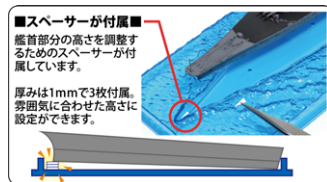

2026年5月作成

※表示価格はメーカー希望予定価格(税込)です。予告なく価格、発売日、内容等変更する場合がございますが、予めご了承ください。

**特別仕様** 1/700 波シリーズ(スナップ仕様) No1 EX-2

日本海軍戦艦 大和(天一号作戦/昭和20年)  
特別仕様(木甲板シール付き)

4968728461342 価格(税込)：5,390円 発送日：8月27日 入数：20

- 製品は昭和20年4月の天一号作戦(沖縄特攻作戦)時をモチーフにしています。
- 展示用海面ベースは艦首や舷側、推進器から発生する航跡波を立体的に表現。

【付属木甲板シール】

- 好評発売中の「波シリーズ」、1/700スナップフィット式 日本海軍戦艦 大和をさらに精密に製作するために専用開発したカスタムパーツです。
- 木甲板シールの木目柄(首尾線方向)は、1/700スケールであっても鮮明に再現されるよう細部まで精密に表現しています。
- 貼り付け時の段差を極限まで抑えるため、シールの厚みを最小限に設計。
- 甲板に設けられた大小様々な組み立て穴はもちろん、細かいパーツの取り付け穴まで精密に切り抜き済み。面倒な追加加工を一切せずに、そのままピッタリと貼り付けられます。

手軽に貼れる専用の木甲板シールが付属して  
波シリーズ大和が特別仕様で登場!

**NEW** 1/24 車NEXTシリーズ No.1102

1/24 20ft ドライコンテナ tex

4968728066660 価格(税込)：4,290円 発送日：8月28日 入数：36

世界有数の複合輸送用コンテナリーサー  
「テクステイナー」を1/24スケールで製品化!

- 専用の成形色でtexのコンテナカラーを忠実に再現。塗装・接着不要で簡単に組み立てることができます。
- コンテナ全5面のマーキングを完全網羅。側面・天面はもちろん、妻面・扉面を含むコンテナ全5面の標識・ロゴマークを余すことなく収録。実物さながらの緻密な仕上がりを、手軽に再現することができます。
- 組み合わせ済みのコンテナ番号「1234567」をデカールとシールに収録。貼るだけで即座にコンテナ番号を再現可能。
- 扉部のゴムパッキンは塗り分け作業が不要になる専用デカールとシールで再現。
- 組み合わせ済みのコンテナ番号とは別に、0~9のバラ数字がそれぞれ18個ずつデカールに収録。お好みのナンバーを自由に設定し、自分だけのオリジナルコンテナを製作することができます。
- デカールとシールには特徴的な「tex」ロゴ、コンテナ番号を収録。選択して使用することができます。
- 完成時サイズ：(約)長252×幅101×高110mm 内部サイズ：(約)長243×幅96×高94mm
- パーツ点数：21点、ランナー点数：6枚