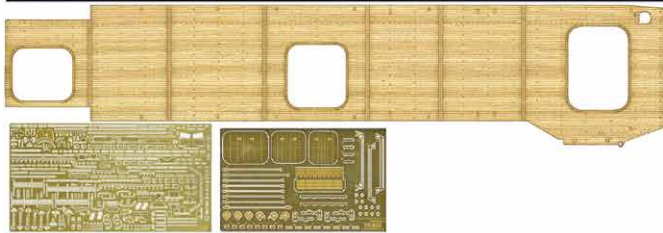

## ちび丸艦隊 航空戦艦 伊勢/日向

4968728423418 | 価格(税込) : 3,190円 | 発送日 : 9月9日 | 入数 : 60

ちび丸艦隊シリーズの伊勢型航空戦艦  
「伊勢/日向」の選択式キットが復刻!!

- 本製品では航空戦艦伊勢と航空戦艦日向のどちらか1隻を選択して組立て可能です。
- 製品は飛行甲板を艦体後部にもった航空戦艦の姿をモチーフにしています。
- マストの特徴的な形状はそれぞれ専用パーツとし、それぞれマストに13号電探を装備した姿を再現。
- 甲板部分は追従性の良いリアルシールで、塗装なしでも繊細なモールドをバッチリ再現可能。
- 伊勢と日向それぞれの専用ネームシールが付属。

特別仕様 1/700 帝国海軍シリーズ No.24 EX-3

日本海軍航空母艦 蒼龍 フルハルモデル 特別仕様  
(エッチングパーツ・木甲板シール付き)

4968728452500 | 価格(税込) : 8,250円 | 発送日 : 9月16日 | 入数 : 30

帝国海軍シリーズ「航空母艦 蒼龍」に  
エッチングパーツと木甲板シールが付属して登場!

- デカールには艦載機の日の丸や甲板上の白線、軍艦旗などを収録。
- インジェクションパーツでは再現の難しい、細部に至るまで表現できるエッチングパーツが付属。
- エッチングパーツには手摺、艦橋窓枠、ダビット、信号灯、エレベーター(前中後部)、着艦制動索8本、遮風柵、滑走制止装置、探照灯格納蓋などを収録。
- 木甲板シールは、レーザーカッターで表面加工し、不規則的な木目調を再現。キットのパーツに合わせてカッティングされており、塗装では表現が難しい細かなラインの入った木甲板の模様がシールで簡単にリアルに再現可能。

特別仕様 1/700 帝国海軍シリーズ No.25 EX-3

日本海軍航空母艦 飛龍 フルハルモデル 特別仕様  
(エッチングパーツ・木甲板シール付き)

4968728452517 | 価格(税込) : 8,250円 | 発送日 : 9月16日 | 入数 : 30

帝国海軍シリーズ「日本海軍航空母艦 飛龍」に  
エッチングパーツと木甲板シールが付属して登場!

- デカールには艦載機の日の丸や甲板上の白線、軍艦旗などを収録。
- インジェクションパーツでは再現の難しい細部に至るまで細密に表現できるエッチングパーツが付属。
- エッチングパーツには手摺、ラッタル、マスト、遮風装置、梯子、転落防止柵、ボートダビット、クレーンなどを収録。
- 木甲板シールは、レーザーカッターで表面加工し、不規則的な木目調を再現。キットのパーツに合わせてカッティングされており、塗装では表現が難しい細かなラインの入った木甲板の模様がシールで簡単にリアルに再現可能。