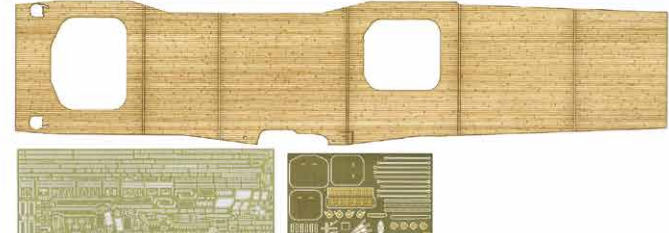

## ちび丸艦隊 航空戦艦 伊勢/日向

4968728423418 | 価格(税込) : 3,190円 | 発送日 : 9月9日 | 入数 : 60

ちび丸艦隊シリーズの伊勢型航空戦艦  
「伊勢/日向」の選択式キットが復刻!!

- 本製品では航空戦艦伊勢と航空戦艦日向のどちらか1隻を選択して組立て可能です。
- 製品は飛行甲板を艦体後部にもった航空戦艦の姿をモチーフにしています。
- マストの特徴的な形状はそれぞれ専用パーツとし、それぞれマストに13号電探を装備した姿を再現。
- 甲板部分は追従性の良いリアルシールで、塗装なしでも繊細なモールドをバッチリ再現可能。
- 伊勢と日向それぞれの専用ネームシールが付属。

特別仕様 1/700 帝国海軍シリーズ No.24 EX-3

日本海軍航空母艦 蒼龍 フルハルモデル 特別仕様  
(エッチングパーツ・木甲板シール付き)

4968728452500 | 価格(税込) : 8,250円 | 発送日 : 9月16日 | 入数 : 30

帝国海軍シリーズ「航空母艦 蒼龍」に  
エッチングパーツと木甲板シールが付属して登場!

- デカールには艦載機の日の丸や甲板上の白線、軍艦旗などを収録。
- インジェクションパーツでは再現の難しい、細部に至るまで表現できるエッチングパーツが付属。
- エッチングパーツには手摺、艦橋窓枠、ダビット、信号灯、エレベーター(前中後部)、着艦制動索8本、遮風柵、滑走制止装置、探照灯格納蓋などを収録。
- 木甲板シールは、レーザーカッターで表面加工し、不規則的な木目調を再現。キットのパーツに合わせてカッティングされており、塗装では表現が難しい細かなラインの入った木甲板の模様がシールで簡単にリアルに再現可能。

特別仕様 1/700 帝国海軍シリーズ No.25 EX-3

日本海軍航空母艦 飛龍 フルハルモデル 特別仕様  
(エッチングパーツ・木甲板シール付き)

4968728452517 | 価格(税込) : 8,250円 | 発送日 : 9月16日 | 入数 : 30

帝国海軍シリーズ「日本海軍航空母艦 飛龍」に  
エッチングパーツと木甲板シールが付属して登場!

- デカールには艦載機の日の丸や甲板上の白線、軍艦旗などを収録。
- インジェクションパーツでは再現の難しい細部に至るまで細密に表現できるエッチングパーツが付属。
- エッチングパーツには手摺、ラッタル、マスト、遮風装置、梯子、転落防止柵、ボートダビット、クレーンなどを収録。
- 木甲板シールは、レーザーカッターで表面加工し、不規則的な木目調を再現。キットのパーツに合わせてカッティングされており、塗装では表現が難しい細かなラインの入った木甲板の模様がシールで簡単にリアルに再現可能。